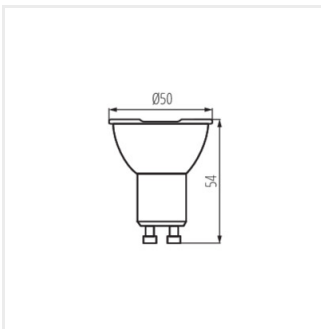

IQ-LEDEX GU10 2,5W-NW