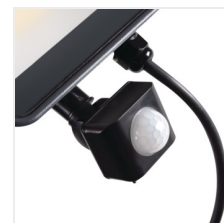

iQ-LED

Kanlux

IQ-LED FL

Naświetlacz Led

up to
120 lm
W

DESIGN
unique

LED
technology

[V] 220-240 AC	[Hz] 50	[°] 100	[h] ≥25000	[h] 50000	ellipse ≤ 6x Mackdam	Ra 80
SMD				-30+50		180
	[m] 0,3	[mm²] 1	1m		CE	EAC
TÜV	CCC					

iQ^{LED}

Kanlux

IQ-LED FL

Naświetlacz Led

Naświetlacze Kanlux IQ FL to produkt wyjątkowy. Ich automatyczna produkcja pozwala zapewnić najwyższą jakość produktu i powtarzalność parametrów świetlnych. Ich atutem są także markowe diody LED o trwałości 50000 godzin. Wykorzystanie najwyższej jakości komponentów przekłada się na pięcioletnią gwarancję całej serii naświetlaczy Kanlux IQ FL.