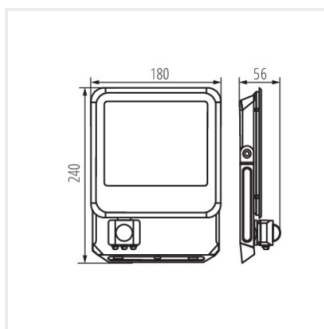

IQ-LED FL-50W-NW-SE

Akcesoria

33889 IQ-LED FL QC I 3x1MM2 Szybkozłączka hermetyczna zapewniająca łatwe, szybkie i pewne podłączenie kabla przyłączeniowego oraz naświetlacza, IQ-LED FL QC I 3x1MM2 (33889)