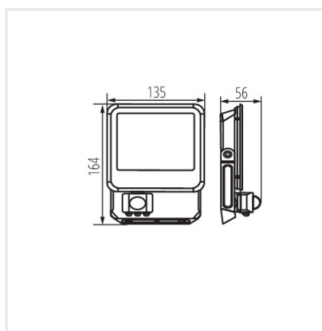

IQ-LED FL-20W-NW-SE