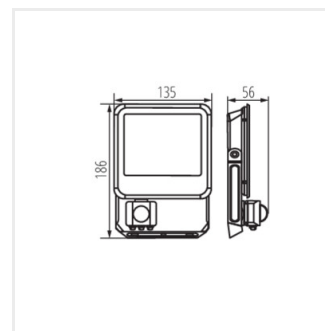

IQ-LED FL-30W-NW-SE