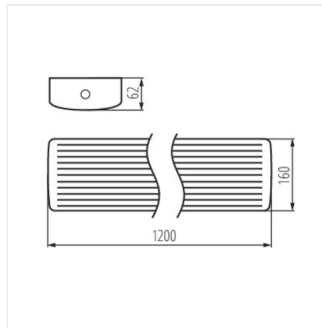

MEBA LED 22-40W NW/WW