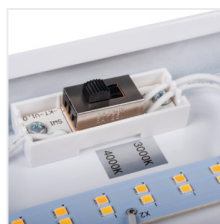

MEBA LED

Oprawa liniowa LED

[V] 220-240 AC	[Hz] 50	≥30000	50000	ellipse ≤ 60 MacAdam	Ra 80	SMD
		IP 20		°C 5+25		
[mm ²] 0,75-2	m 0,5m					

MEBA LED 12-20W NW/WW

Model	Power [W]	Length [mm]	Light Output [lm]	Color Temp [K]	Beam Angle [°]	Color
MEBA LED 12-20W NW/WW	33890	12/20	1350(WW) 1500(NW) / 2200(WW) 2300(NW)	3000/4000	120	biały
MEBA LED 22-40W NW/WW	33891	22/40	2500(WW) 2700(NW) / 4200(WW) 4400(NW)	3000/4000	120	biały

Kanlux MEBA LED to seria opraw natynkowych, która uzupełnia popularną rodzinę opraw Kanlux MEBA. Do wyboru mamy modele o długości 610mm (12/20W) i 1200mm (22/40W), każdy z nich to dwie moce i dwie barwy światła (3000/4000K) w jednej obudowie. Kanlux MEBA LED to wysoka skuteczność świetlna (do 125lm/W), trwałość 50.000h i 5 lat gwarancji. Dodatkowym atutem tych opraw jest trwałość, ryflowany klosz z PC.

- 5 lat Gwarancji na warunkach oświadczenia gwarancyjnego, dostępnego na stronie internetowej
- Materiał obudowy: stal
- Materiał klosza: PC

MEBA LED

Oprawa liniowa LED

MEBA LED 12-20W NW/WW

MEBA LED 22-40W NW/WW