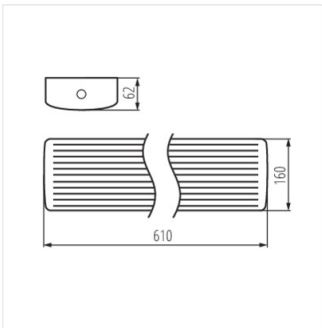

MEBA LED

Oprawa liniowa LED

[V] 220-240 AC	[Hz] 50	≥30000	50000	ellipse ≤ 60 MacAdam	Ra 80	SMD
		IP 20		°C 5+25		
[mm ²] 0,75-2	m 0,5m					

MEBA LED 12-20W NW/WW

Model	Power [W]	Length [mm]	Light Output [lm]	Color Temp [K]	Beam Angle [°]	Color
MEBA LED 12-20W NW/WW	33890	12/20	1350(WW) 1500(NW) / 2200(WW) 2300(NW)	3000/4000	120	biały
MEBA LED 22-40W NW/WW	33891	22/40	2500(WW) 2700(NW) / 4200(WW) 4400(NW)	3000/4000	120	biały

Kanlux MEBA LED to seria opraw natynkowych, która uzupełnia popularną rodzinę opraw Kanlux MEBA. Do wyboru mamy modele o długości 610mm (12/20W) i 1200mm (22/40W), każdy z nich to dwie moce i dwie barwy światła (3000/4000K) w jednej obudowie. Kanlux MEBA LED to wysoka skuteczność świetlna (do 125lm/W), trwałość 50.000h i 5 lat gwarancji. Dodatkowym atutem tych opraw jest trwałość, ryflowany klosz z PC.

- 5 lat Gwarancji na warunkach oświadczenia gwarancyjnego, dostępnego na stronie internetowej
- Materiał obudowy: stal
- Materiał klosza: PC

MEBA LED

Oprawa liniowa LED

MEBA LED 12-20W NW/WW

MEBA LED 22-40W NW/WW