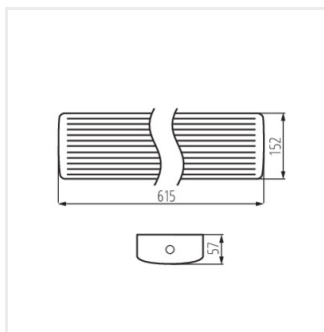

- 5 lat Gwarancji na warunkach oświadczenia gwarancyjnego, dostępnego na stronie internetowej
- Materiał obudowy: stal
- Materiał klosza: PC

MEBA LED IP54

Oprawa liniowa LED

MEBA LED 20W IP54 NW

MEBA LED 40W IP54 NW