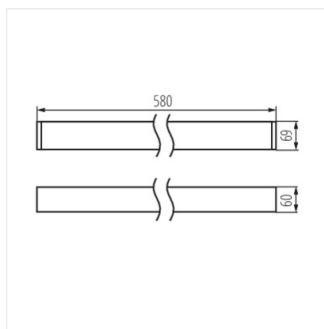

AL-SH-WW-MPR-B-NT

AL-SH-WW-MPR-S-NT

AL-SH-WW-MPR-W-NT

AL-SH-NT

Oprawa liniowa LED

AL-SH-NT

AKCESORIA:

32540 ALIN CORD 1F-W

Przyłącze zasilające do opraw i linii ALIN, 1 fazowe, białe, 150cm

32541 ALIN CORD 1F-B

Przyłącze zasilające do opraw i linii ALIN, 1 fazowe, czarne, 150cm

32542 ALIN CORD 1F-SR

Przyłącze zasilające do opraw i linii ALIN, 1 fazowe, srebrne, 150cm