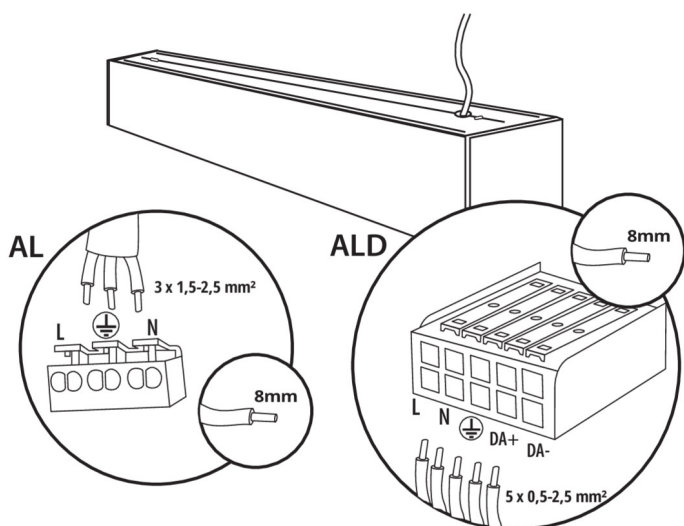

AL-SH-WW-MPR-B-NT

AL-SH-WW-MPR-S-NT

AL-SH-WW-MPR-W-NT

AL-SH-NT

Oprawa liniowa LED

AL-SH-NT

AKCESORIA:

32540 ALIN CORD 1F-W

Przyłącze zasilające do opraw i linii ALIN, 1 fazowe, białe, 150cm

32541 ALIN CORD 1F-B

Przyłącze zasilające do opraw i linii ALIN, 1 fazowe, czarne, 150cm

32542 ALIN CORD 1F-SR

Przyłącze zasilające do opraw i linii ALIN, 1 fazowe, srebrne, 150cm