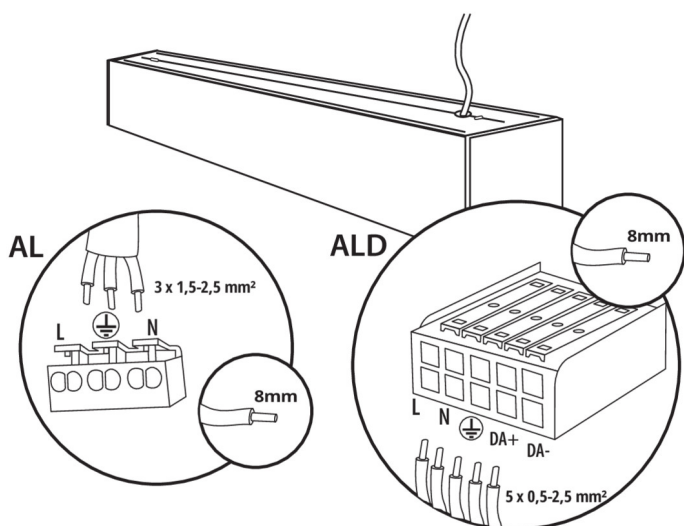

AL-SL-WW-MPR-B-NT

AL-SL-WW-MPR-S-NT

AL-SL-WW-MPR-W-NT

AL-SL-NT

Oprawa liniowa LED

AL-SL-NT

AKCESORIA:

32540 ALIN CORD 1F-W

Przyłącze zasilające do opraw i linii ALIN, 1 fazowe, białe, 150cm

32541 ALIN CORD 1F-B

Przyłącze zasilające do opraw i linii ALIN, 1 fazowe, czarne, 150cm

32542 ALIN CORD 1F-SR

Przyłącze zasilające do opraw i linii ALIN, 1 fazowe, srebrne, 150cm