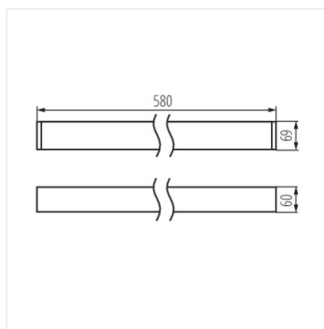

AL-SL-WW-MPR-B-NT

AL-SL-WW-MPR-S-NT

AL-SL-WW-MPR-W-NT

AL-SL-NT

Oprawa liniowa LED

AL-SL-NT

AKCESORIA:

32540 ALIN CORD 1F-W

Przyłącze zasilające do opraw i linii ALIN, 1 fazowe, białe, 150cm

32541 ALIN CORD 1F-B

Przyłącze zasilające do opraw i linii ALIN, 1 fazowe, czarne, 150cm

32542 ALIN CORD 1F-SR

Przyłącze zasilające do opraw i linii ALIN, 1 fazowe, srebrne, 150cm