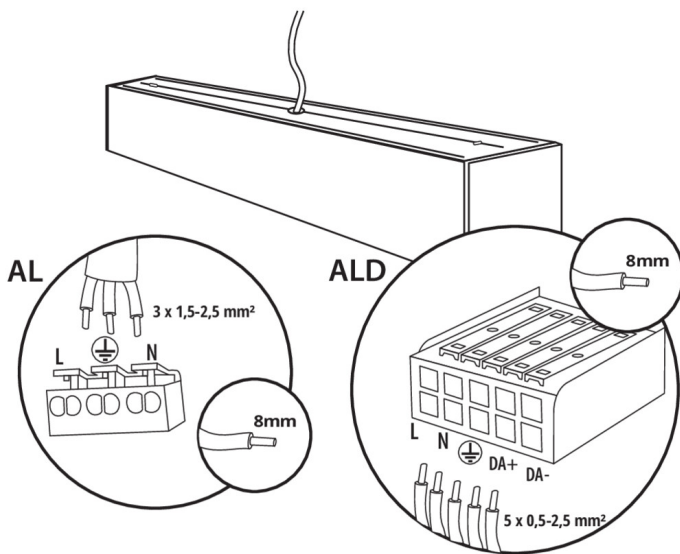

AL-MH-WW-MAT-S-NT

AL-MH-NW-MPR-S-NT

AL-MH-WW-MPR-S-NT

AL-MH-NT

Oprawa liniowa LED

AL-MHAS-NW-MAT-W-NT

AL-MH-NT

AL-MH-NT

Oprawa liniowa LED

Akcesoria

32540

ALIN CORD 1F-W

Przyłącze zasilające do opraw i linii ALIN, 1 fazowe, białe, 150cm

32541

ALIN CORD 1F-B

Przyłącze zasilające do opraw i linii ALIN, 1 fazowe, czarne, 150cm