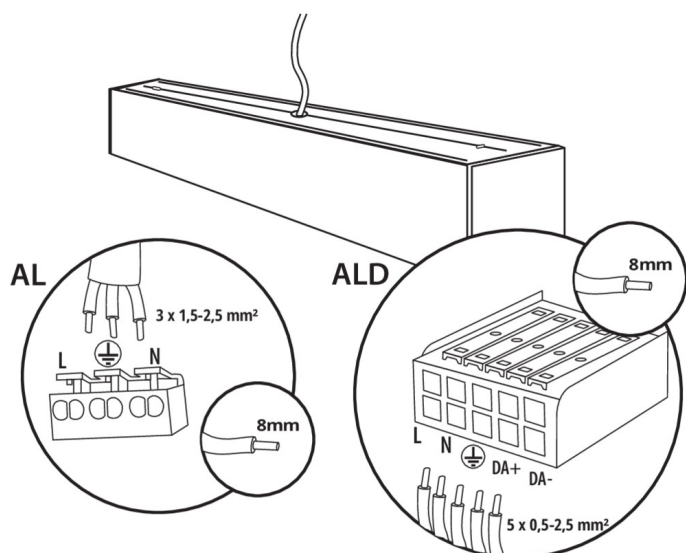

AL-MH-WW-MPR-B-NT

AL-MH-WW-MPR-S-NT

AL-MH-WW-MPR-W-NT

AL-MH-NT

Oprawa liniowa LED

AL-MH-NT

AKCESORIA:

32540 ALIN CORD 1F-W

Przyłącze zasilające do opraw i linii ALIN, 1 fazowe, białe, 150cm

32541 ALIN CORD 1F-B

Przyłącze zasilające do opraw i linii ALIN, 1 fazowe, czarne, 150cm

32542 ALIN CORD 1F-SR

Przyłącze zasilające do opraw i linii ALIN, 1 fazowe, srebrne, 150cm