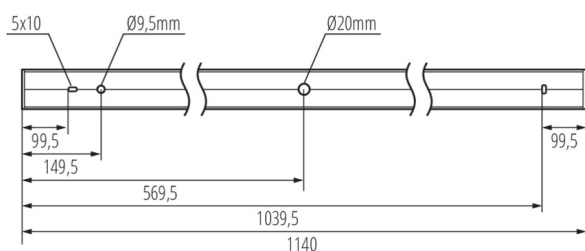

AL-MH-WW-MPR-B-NT

AL-MH-WW-MPR-S-NT

AL-MH-WW-MPR-W-NT

AL-MH-NT

Oprawa liniowa LED

AL-MH-NT

AKCESORIA:

32540 ALIN CORD 1F-W