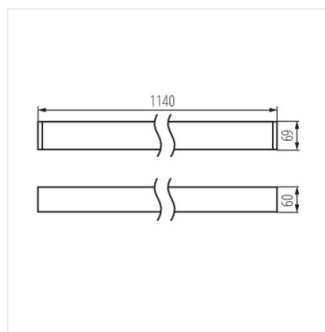

AL-MH-WW-MPR-B-NT

AL-MH-WW-MPR-S-NT

AL-MH-WW-MPR-W-NT

AL-MH-NT

Oprawa liniowa LED

AL-MH-NT

AKCESORIA:

32540 ALIN CORD 1F-W