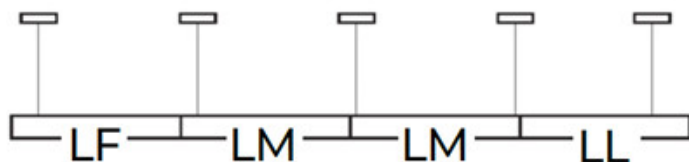

AL-MH-WW-MPR-B-NT

AL-MH-WW-MPR-S-NT

AL-MH-WW-MPR-W-NT

AL-MH-NT

Oprawa liniowa LED

AL-MH-NT

AKCESORIA:

32540 ALIN CORD 1F-W

Przyłącze zasilające do opraw i linii ALIN, 1 fazowe, białe, 150cm

32541 ALIN CORD 1F-B

Przyłącze zasilające do opraw i linii ALIN, 1 fazowe, czarne, 150cm

32542 ALIN CORD 1F-SR

Przyłącze zasilające do opraw i linii ALIN, 1 fazowe, srebrne, 150cm