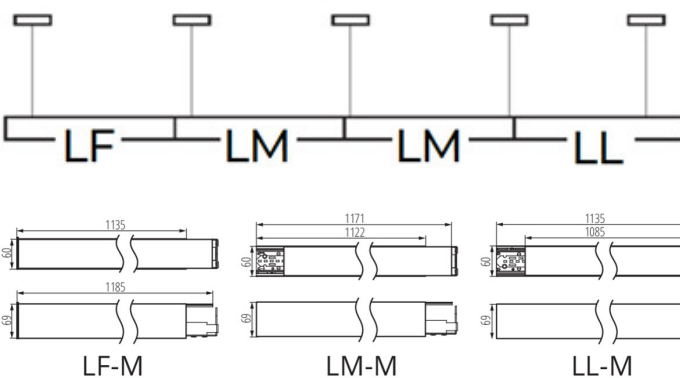

AL-ML-WW-MAT-W-NT

AL-ML-NW-MPR-W-NT

AL-ML-WW-MPR-W-NT

AL-ML-NW-MAT-B-NT

AL-ML-WW-MAT-B-NT

AL-ML-NW-MPR-B-NT

AL-ML-WW-MPR-B-NT

AL-ML-NW-MAT-S-NT

AL-ML-WW-MAT-S-NT

AL-ML-NW-MPR-S-NT

AL-ML-WW-MPR-S-NT

AL-ML-NT

Oprawa liniowa LED

AL-ML-NT

AL-ML-NT

Oprawa liniowa LED

Akcesoria

32540

ALIN CORD 1F-W

Przyłącze zasilające do opraw i linii ALIN, 1 fazowe, białe, 150cm

32541

ALIN CORD 1F-B

Przyłącze zasilające do opraw i linii ALIN, 1 fazowe, czarne, 150cm

32542

ALIN CORD 1F-SR

Przyłącze zasilające do opraw i linii ALIN, 1 fazowe, srebrne, 150cm

07871

ROPE-NT 150 SINGLE

ROPE-NT 150 SINGLE (pojedyncza) linka stalowa do zwieszania opraw, 2 szt w komplecie

29557

ALIN NT GRIP