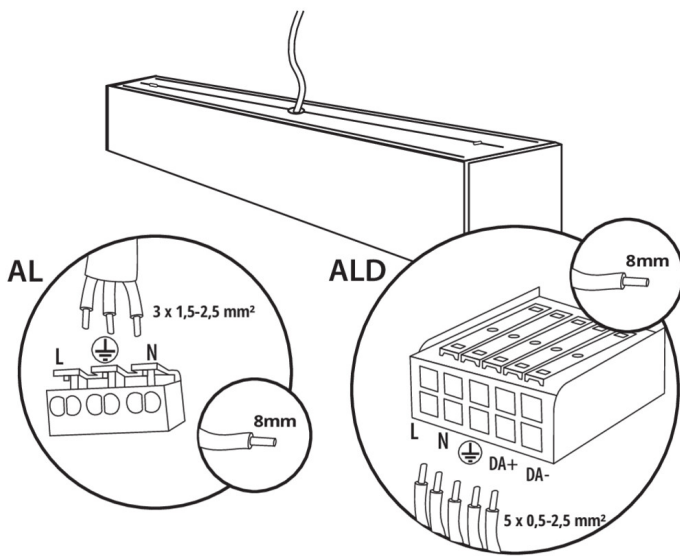

AL-ML-WW-MAT-S-NT

AL-ML-NW-MPR-S-NT

AL-ML-WW-MPR-S-NT

AL-ML-NT

Oprawa liniowa LED

AL-ML-NT

AL-ML-NT

Oprawa liniowa LED

ALIN CORD 1F-SR

Przyłącze zasilające do opraw i linii ALIN, 1 fazowe, srebrne, 150cm

07871

ROPE-NT 150 SINGLE

ROPE-NT 150 SINGLE (pojedyncza) linka stalowa do zwieszania opraw, 2 szt w komplecie

29557

ALIN NT GRIP