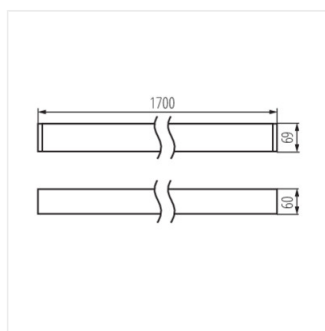

AL-LH-NW-MAT-S-NT

AL-LH-NW-MAT-W-NT

AL-LH-NW-MPR-B-NT

AL-LH-NW-MPR-S-NT

AL-LH-NW-MPR-W-NT

AL-LH-WW-MAT-B-NT

AL-LH-WW-MAT-S-NT

AL-LH-WW-MAT-W-NT

AL-LH-WW-MPR-B-NT

AL-LH-WW-MPR-S-NT

AL-LH-WW-MPR-W-NT

AL-LH-NT

Oprawa liniowa LED

AL-LH-NT

Oprawa liniowa LED

AKCESORIA:

32540 ALIN CORD 1F-W Przyłącze zasilające do opraw i linii ALIN, 1 fazowe, białe, 150cm

32541 ALIN CORD 1F-B Przyłącze zasilające do opraw i linii ALIN, 1 fazowe, czarne, 150cm

32542 ALIN CORD 1F-SR Przyłącze zasilające do opraw i linii ALIN, 1 fazowe, srebrne, 150cm