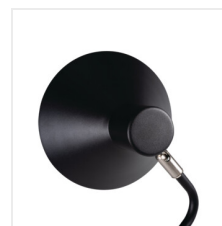

NEDIA E14

Lampa stołowa

[V] 220-240 AC	[Hz] 50	E14			IP 20	
 5÷25		 320	 160		0,2m	 1,5
	CE	EAC	UK CA			

NEDIA E14 B

NEDIA E14 B **34475** max 10 czarny

NEDIA E14 W **34476** max 10 biały

KANLUX NEDIA to lampa stołowa z wymiennym źródłem światła o trzonku E14. Stylowa forma tej lampy sprawdzi się jako funkcjonalne wyposażenie miejsca nauki i pracy. Kanlux NEDIA doda także dekoracyjności w sypialni i gabinecie. Może być ona również niezastąpionym dodatkowym oświetleniem w Twoim salonie. Dodatkowym atutem jest regulowany przegub w kolorze srebrnym i wysoka jakość wykonania lampy. Kanlux NEDIA posiada mechaniczny przełącznik ON/OFF umieszczony na przewodzie zasilającym.

- Materiał obudowy: stal

NEDIA E14

Lampa stołowa

NEDIA E14 B

NEDIA E14 W

NEDIA E14