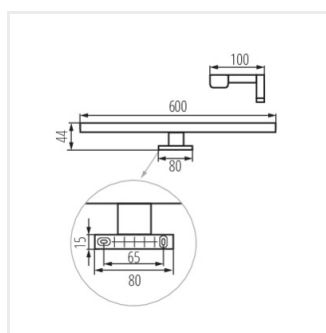

ASTIM IP44 12W-NW-C

ASTIM LED IP44

Oprawa meblowa liniowa LED

ASTIM IP44 8W

ASTIM IP44 8W-NW-W

ASTIM IP44 8W-NW-C

ASTIM IP44 12W

ASTIM IP44 12W-NW-W