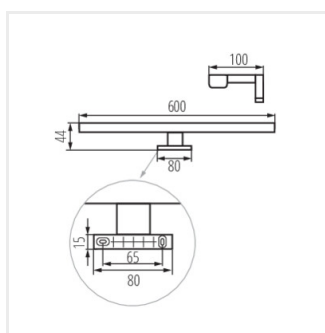

ASTIM IP44 12W-NW-C