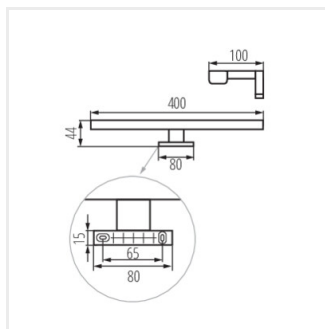

ASTIM IP44 8W-NW-W