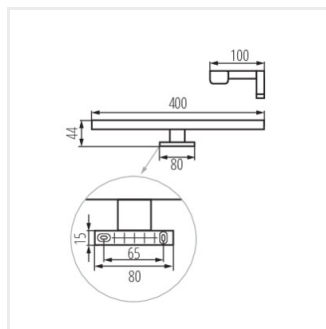

ASTIM LED IP44

Oprawa meblowa liniowa LED

ASTIM IP44 8W