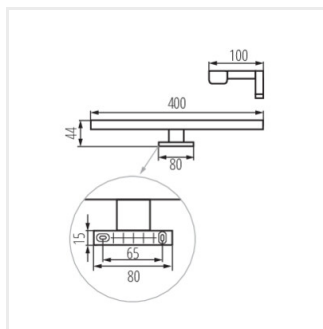

ASTIM IP44 12W-NW-C

ASTIM LED IP44

Oprawa meblowa liniowa LED

ASTIM IP44 8W

ASTIM IP44 8W-NW-W

ASTIM IP44 8W-NW-C

ASTIM IP44 12W

ASTIM IP44 12W-NW-W