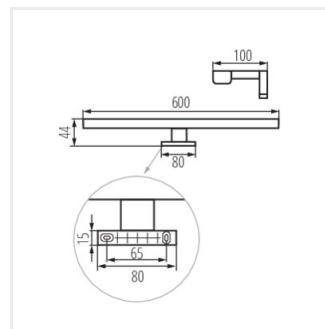

ASTIM IP44 12W-NW-C

ASTIM LED IP44

Oprawa meblowa liniowa LED

ASTIM IP44 8W

ASTIM IP44 8W-NW-W

ASTIM IP44 8W-NW-C

ASTIM IP44 12W

ASTIM IP44 12W-NW-W