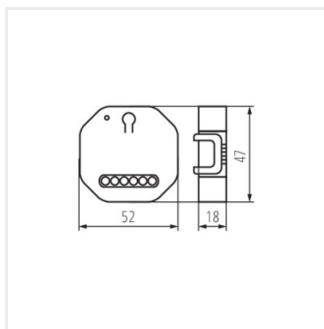

S SWITCH ON/OFF