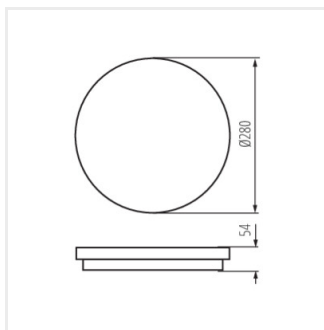

STIVI LED 24W