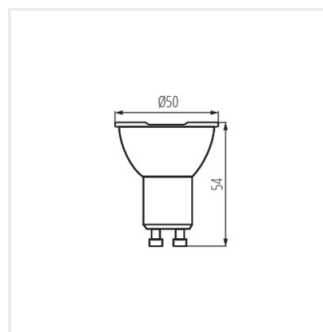

IQ-LED GU10 4,5W