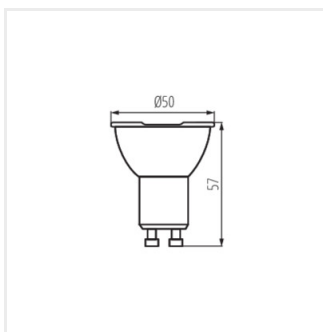

IQ-LED GU10 6,5W