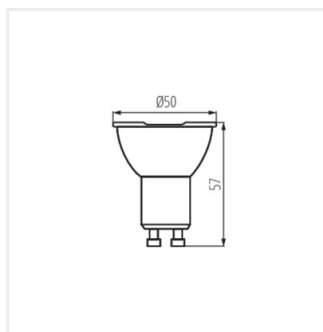

IQ-LED GU10 6,5WS3