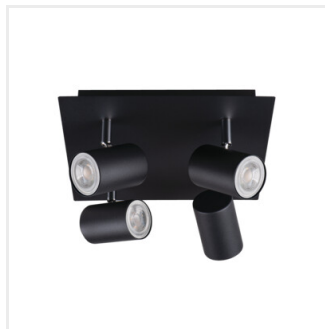

EVALO

Oprawa ścienna-sufitowa

MO
DE
RN
design

[V] 220-240 AC	[Hz] 50					IP 20
	CE	EAC	UK CA			

EVALO EL-5I W-SR

EVALO EL-5I W-SR	35688	5 x max 10	biały
EVALO EL-5I B-SR	35689	5 x max 10	czarny
EVALO EL-1I W-SR	35690	max 10	biały
EVALO EL-1I B-SR	35691	max 10	czarny
EVALO EL-2I W-SR	35692	2 x max 10	biały
EVALO EL-2I B-SR	35693	2 x max 10	czarny
EVALO EL-3I W-SR	35694	3 x max 10	biały
EVALO EL-3I B-SR	35695	3 x max 10	czarny
EVALO EL-4I W-SR	35696	4 x max 10	biały
EVALO EL-4I B-SR	35697	4 x max 10	czarny
EVALO EL-5I W-SR	35698	4 x max 10	biały
EVALO EL-5I B-SR	35699	4 x max 10	czarny

Kanlux EVALO to rodzina prostych spotów. Skandynawska wręcz prostota i srebrne elementy to wysoce elegancka klasyka. Wąski klosz mieści w sobie źródła GU10 (w komplecie dodajemy przysawkę, która ułatwia ich montaż). Dwa kolory (czarny i biały) oraz ilość od 1 do 5 punktów świetlnych tych opraw otwiera wiele możliwości aranżacji. Spot Kanlux EVALO z 1 punktem to idealny kinkiet nad biurko, łóżko czy za kanapę. Dzięki takiej aranżacji Kanlux EVALO może pełnić rolę światła głównego i dodatkowego. Dodatkowym atutem jest możliwość dużej regulacji kierunku padania światła (dwie osie obrotu: 320 i 90 stopni).

EVALO

Oprawa ścienna-sufitowa

- Materiał obudowy: stop aluminium

EVALO EL-5I W-SR

EVALO EL-5I B-SR

EVALO EL-11 W-SR

EVALO EL-11 B-SR

EVALO EL-2I W-SR

EVALO EL-2I B-SR

EVALO EL-3I W-SR

EVALO EL-3I B-SR

EVALO

Oprawa ścienna-sufitowa

EVALO EL-40 W-SR

EVALO EL-40 B-SR

EVALO EL-4I W-SR