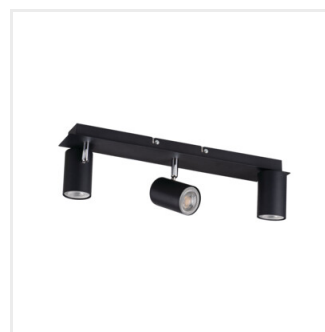

EVALO

Oprawa ścienna-sufitowa

MO
DE
RN
design

[V] 220-240 AC	[Hz] 50					IP 20
	CE	EAC	UK CA			

EVALO EL-5I W-SR

EVALO EL-5I W-SR	35688	5 x max 10	biały
EVALO EL-5I B-SR	35689	5 x max 10	czarny
EVALO EL-1I W-SR	35690	max 10	biały
EVALO EL-1I B-SR	35691	max 10	czarny
EVALO EL-2I W-SR	35692	2 x max 10	biały
EVALO EL-2I B-SR	35693	2 x max 10	czarny
EVALO EL-3I W-SR	35694	3 x max 10	biały
EVALO EL-3I B-SR	35695	3 x max 10	czarny
EVALO EL-4I W-SR	35696	4 x max 10	biały
EVALO EL-4I B-SR	35697	4 x max 10	czarny
EVALO EL-5I W-SR	35698	4 x max 10	biały
EVALO EL-5I B-SR	35699	4 x max 10	czarny

Kanlux EVALO to rodzina prostych spotów. Skandynawska wręcz prostota i srebrne elementy to wysoce elegancka klasyka. Wąski klosz mieści w sobie źródła GU10 (w komplecie dodajemy przysawkę, która ułatwia ich montaż). Dwa kolory (czarny i biały) oraz ilość od 1 do 5 punktów świetlnych tych opraw otwiera wiele możliwości aranżacji. Spot Kanlux EVALO z 1 punktem to idealny kinkiet nad biurko, łóżko czy za kanapę. Dzięki takiej aranżacji Kanlux EVALO może pełnić rolę światła głównego i dodatkowego. Dodatkowym atutem jest możliwość dużej regulacji kierunku padania światła (dwie osie obrotu: 320 i 90 stopni).

EVALO

Oprawa ścienna-sufitowa

- Materiał obudowy: stop aluminium

EVALO EL-5I W-SR

EVALO EL-5I B-SR

EVALO EL-11 W-SR

EVALO EL-11 B-SR

EVALO EL-2I W-SR

EVALO EL-2I B-SR

EVALO EL-3I W-SR

EVALO EL-3I B-SR

EVALO

Oprawa ścienna-sufitowa

EVALO EL-40 W-SR

EVALO EL-40 B-SR

EVALO EL-4I W-SR