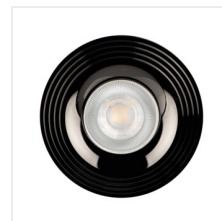

LIGLO DSO

Pierścień oprawy punktowej

LIGLO DSO BC

LIGLO DSO BC	35775	max 10	czarny chrom	brak
LIGLO DSO W	35776	max 10	biały	brak
LIGLO DSO B	35777	max 10	czarny	brak

Kanlux LIGLO to eleganckie pierścienie ozdobne (oczka), które dodadzą wyjątkowego charakteru Twojemu oświetleniu. Dostępne w trzech stylowych wersjach kolorystycznych: białej, czarnej i czarnym chromie, pozwalając Ci dostosować je do swojego gustu. Możliwość samodzielnego doboru oprawki daje Ci pełną kontrolę nad instalacją – wybierz oprawkę pomiędzy wersją 12V a 230V, dostosowując Kanlux LIGLO do swoich indywidualnych potrzeb.

- Materiał obudowy: stop aluminium

LIGLO DSO

Pierścień oprawy punktowej

LIGLO DSO BC

LIGLO DSO W

LIGLO DSO B

LIGLO DSO