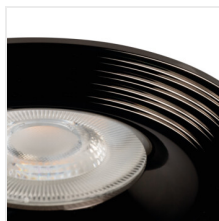

LIGLO DSO

Pierścień oprawy punktowej

LIGLO DSO BC

LIGLO DSO BC	35775	max 10	czarny chrom	brak
LIGLO DSO W	35776	max 10	biały	brak
LIGLO DSO B	35777	max 10	czarny	brak

Kanlux LIGLO to eleganckie pierścienie ozdobne (oczka), które dodadzą wyjątkowego charakteru Twojemu oświetleniu. Dostępne w trzech stylowych wersjach kolorystycznych: białej, czarnej i czarnym chromie, pozwalając Ci dostosować je do swojego gustu. Możliwość samodzielnego doboru oprawki daje Ci pełną kontrolę nad instalacją – wybierz oprawkę pomiędzy wersją 12V a 230V, dostosowując Kanlux LIGLO do swoich indywidualnych potrzeb.

- Materiał obudowy: stop aluminium

LIGLO DSO

Pierścień oprawy punktowej

LIGLO DSO BC

LIGLO DSO W

LIGLO DSO B

LIGLO DSO