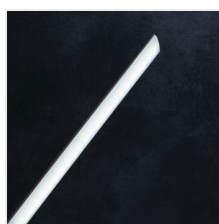

PREDA LED

Lampka biurkowa LED

PREDA LED B

 220-240 AC	 50	 15000	 25000	 80	 SMD
 150	 function	 IP 20	 45		
 150		 1,8			

PREDA LED B	35780	max 7,3	czarny	max 570	3000/5000/6500
PREDA LED W	35781	max 7,3	biały	max 620	3000/5000/6500

Kanlux PREDA to multifunkcyjna lampka biurkowa. Wyróżnia ją wysoki (jak dla lampek biurkowych) strumień świetlny - aż do 620 lumenów (model biały). Charakteryzuje się ona możliwością płynnej zmiany natężenia (suwak) i barwy światła. Cechą unikatową jest możliwość odchylenia ramienia lampy wokół własnej osi o 45 stopni. Lampka wyposażona jest w port USB, dzięki któremu naładujemy urządzenia mobilne. Tę lampkę z powodzeniem zastosujesz do oświetlenia biurka ucznia lub większego miejsca pracy. Może mieć także zastosowanie w gabinetach kosmetycznych.

- Materiał obudowy: tworzywo sztuczne
- Materiał klosza: tworzywo sztuczne
- Materiał wysięgnika: tworzywo sztuczne

PREDA LED

Lampka biurkowa LED

PREDA LED B

PREDA LED W

PREDA LED