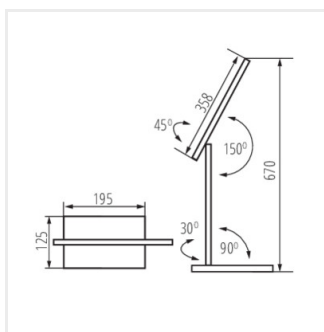

- Materiał obudowy: tworzywo sztuczne
- Materiał klosza: tworzywo sztuczne
- Materiał wysięgnika: tworzywo sztuczne

PREDA LED

Lampka biurkowa LED

PREDA LED B

PREDA LED W

PREDA LED