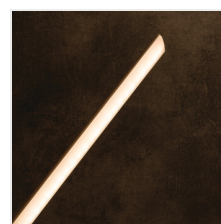

PREDA LED

Lampka biurkowa LED

PREDA LED B

 220-240 AC	 50	 15000	 25000	 80	 SMD
 150	 function	 IP 20	 45		
 150		 1,8			

PREDA LED B	35780	max 7,3	czarny	max 570	3000/5000/6500
PREDA LED W	35781	max 7,3	biały	max 620	3000/5000/6500

Kanlux PREDA to multifunkcyjna lampka biurkowa. Wyróżnia ją wysoki (jak dla lampek biurkowych) strumień świetlny - aż do 620 lumenów (model biały). Charakteryzuje się ona możliwością płynnej zmiany natężenia (suwak) i barwy światła. Cechą unikatową jest możliwość odchylenia ramienia lampy wokół własnej osi o 45 stopni. Lampka wyposażona jest w port USB, dzięki któremu naładujemy urządzenia mobilne. Tę lampkę z powodzeniem zastosujesz do oświetlenia biurka ucznia lub większego miejsca pracy. Może mieć także zastosowanie w gabinetach kosmetycznych.

- Materiał obudowy: tworzywo sztuczne
- Materiał klosza: tworzywo sztuczne
- Materiał wysięgnika: tworzywo sztuczne

PREDA LED

Lampka biurkowa LED

PREDA LED B

PREDA LED W

PREDA LED