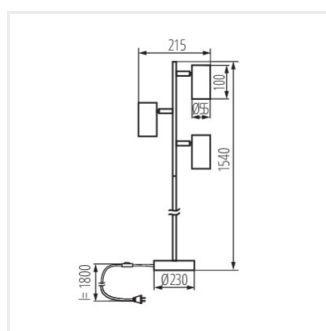

- Materiał obudowy: stop aluminium

EVALO FL

Lampa podłogowa

EVALO FL 3xGU10 W-SR

EVALO FL 3xGU10 B-SR

EVALO FL 3xGU10