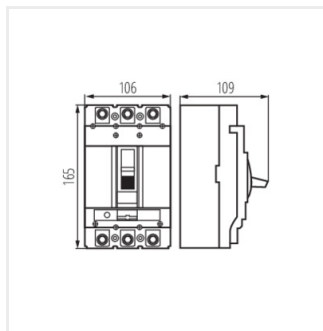

KMCCB

Wyłącznik kompaktowy MCCB

[V] 230/400 AC	[Hz] 50	Ui [V] 800	Uimp [V] 8000		IP 20	CE
EAC		UK CA				

KMCCB-F-125A

		Ue	Ics	Icu	In [A]
KMCCB-F-125A	36290	380/415 220/230	18kA (380/415V AC) 25kA (220/230V AC)	25kA (380/415V AC) 36kA (220/230V AC)	125
KMCCB-F-200A	36291	380/415 220/230	27kA (380/415V AC) 36kA (220/230V AC)	36kA (380/415V AC) 50kA (220/230V AC)	200
KMCCB-F-250A	36292	380/415 220/230	27kA (380/415V AC) 36kA (220/230V AC)	36kA (380/415V AC) 50kA (220/230V AC)	250
KMCCB-F-125A-4P	37280	380/415 220/230	18kA (380/415V AC) 25kA (220/230V AC)	25kA (380/415V AC) 36kA (220/230V AC)	125

KMCCB-F-125A

KMCCB-F-200A

KMCCB-F-250A

KMCCB-F-125A-4P

KMCCB

Wyłącznik kompaktowy MCCB

KMCCB-F-125A

KMCCB-F-200A