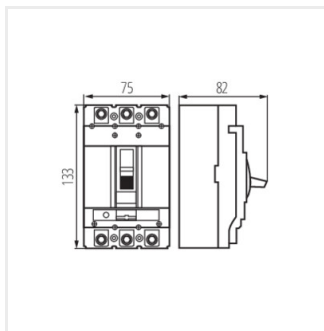

KMCCB

Wyłącznik kompaktowy MCCB

KMCCB-F-125A