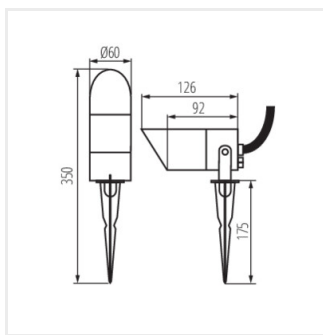

36432 GRIBLO 7 GR

Oprawa ogrodowa z wymiennym źródłem światła

IP
65

[V] 220-240 AC	[Hz] 50					IP 65
						0,5m
CE	EAC	UK CA				

GRIBLO 7 GR **36432** max 7 antracyt

Nowa odsłona Kanlux GRIBLO to model 7 GR, do wykorzystania jako podświetlenie niewielkich drzew, krzewów, skalniaków czy małej architektury w obrębie ogrodu. Kanlux GRIBLO 7 GR, jako jedna z nielicznych opraw na rynku, wyposażona jest w kabel zasilający zakończony wtyczką, co stanowi nie tylko udogodnienie dla użytkownika, ale również jest w zgodzie z najnowszą normą dotyczącą przenośnych opraw ogrodowych. Mocowanie oprawy do podłoża jest bardzo łatwe za pomocą „szpikulca”, który wbijamy w ziemię. Wymienne źródło światła i szczelność na poziomie IP65 to jej dodatkowe atuty.

- Materiał obudowy: stop aluminium
- Materiał klosza: szkło

36432 GRIBLO 7 GR

Oprawa ogrodowa z wymiennym źródłem światła

GRIBLO 7 GR