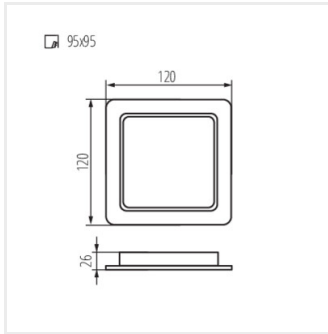

TAVO LED DL 9W-NW