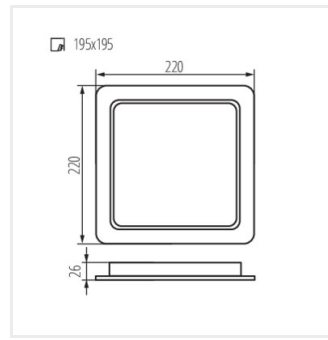

TAVO LED DL 24W-NW