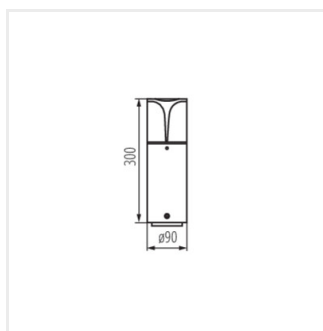

Kanlux PRESO to rodzina 4 opraw ogrodowych, wśród których znajdziemy trzy słupki o wysokościach od 30 do 80cm, a ich idealnym uzupełnieniem jest kinkiet. Dzięki specjalnej konstrukcji lampy świeca na boki, a nie do góry, co pozwala nam właściwie oświetlić pożądane miejsca. Profilowana konstrukcja klosza zapobiega utrzymywaniu się wody na powierzchni lampy. Cała seria lamp ogrodowych Kanlux PRESO dostosowana jest do wymiennych źródeł światła o trzonku E27, dlatego sami możemy wybrać odpowiednie natężenie i barwę światła.

- Materiał obudowy: stop aluminium
- Materiał klosza: PC

PRESO

Oprawa ogrodowa z wymiennym źródłem światła

PRESO 80 GR

PRESO 50 GR

PRESO 30 GR

PRESO EL 18 GR

PRESO 80 GR

PRESO 50 GR

PRESO 30 GR

PRESO EL 18 GR