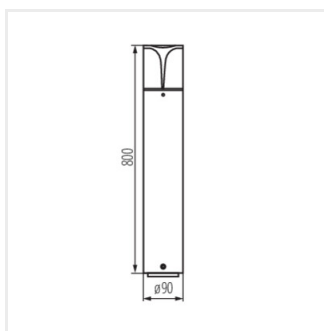

Kanlux PRESO to rodzina 4 opraw ogrodowych, wśród których znajdziemy trzy słupki o wysokościach od 30 do 80cm, a ich idealnym uzupełnieniem jest kinkiet. Dzięki specjalnej konstrukcji lampy świeca na boki, a nie do góry, co pozwala nam właściwie oświetlić pożądane miejsca. Profilowana konstrukcja klosza zapobiega utrzymywaniu się wody na powierzchni lampy. Cała seria lamp ogrodowych Kanlux PRESO dostosowana jest do wymiennych źródeł światła o trzonku E27, dlatego sami możemy wybrać odpowiednie natężenie i barwę światła.

- Materiał obudowy: stop aluminium
- Materiał klosza: PC

PRESO

Oprawa ogrodowa z wymiennym źródłem światła

PRESO 80 GR

PRESO 50 GR

PRESO 30 GR

PRESO EL 18 GR

PRESO 80 GR