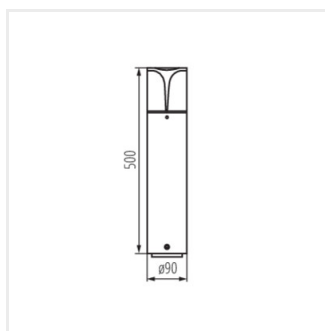

Kanlux PRESO to rodzina 4 opraw ogrodowych, wśród których znajdziemy trzy słupki o wysokościach od 30 do 80cm, a ich idealnym uzupełnieniem jest kinkiet. Dzięki specjalnej konstrukcji lampy świeca na boki, a nie do góry, co pozwala nam właściwie oświetlić pożądane miejsca. Profilowana konstrukcja klosza zapobiega utrzymywaniu się wody na powierzchni lampy. Cała seria lamp ogrodowych Kanlux PRESO dostosowana jest do wymiennych źródeł światła o trzonku E27, dlatego sami możemy wybrać odpowiednie natężenie i barwę światła.

- Materiał obudowy: stop aluminium
- Materiał klosza: PC

PRESO

Oprawa ogrodowa z wymiennym źródłem światła

PRESO 80 GR

PRESO 50 GR

PRESO 30 GR

PRESO EL 18 GR

PRESO 80 GR