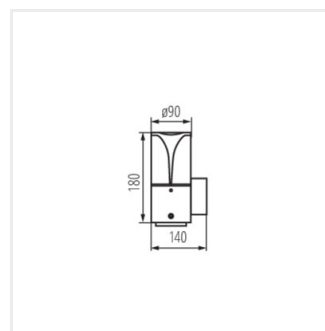

PRESO EL 18 GR