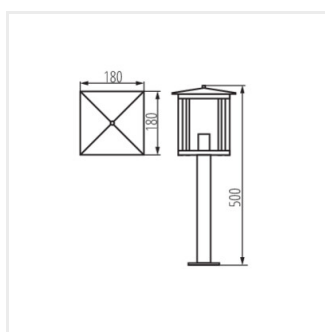

SELTO 80 B

SELTO 80 B	36555	max 15	LED	E27	czarny
SELTO 50 B	36556	max 15	LED	E27	czarny
SELTO EL 23 B	36557	max 15	LED	E27	czarny

Prosta, nowoczesna forma zamknięta w metalu i szkło to oprawy ogrodowe Kanlux SELTO. Dzięki swoim kształtom idealnie pasują do ogrodów klasycznych jak i tych inspirowanych stylem azjatyckim (nawiązanie do kształtu pagody), dodatkowa funkcjonalność w postaci kołnierza u podstawy umożliwi łatwy montaż opraw Kanlux SELTO do podłoża. Oprawy przystosowane do źródeł światła z trzonkiem E27.

- Materiał obudowy: stal nierdzewna
- Materiał klosza: szkło

SELTO

Oprawa ogrodowa z wymiennym źródłem światła

SELTO 80 B

SELTO 50 B

SELTO EL 23 B

SELTO 80 B

SELTO 50 B