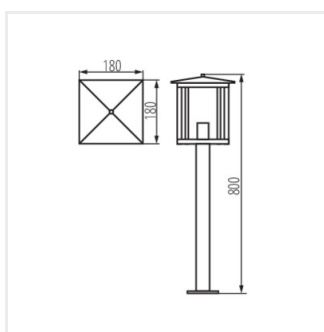

SELTO

Oprawa ogrodowa z wymiennym źródłem światła

[V] 220-240 AC	[Hz] 50	Icon: No open flames	Icon: Light bulb	Icon: Ground symbol	IP 44	Icon: House with lightning bolt
Icon: Temperature range -20+35	Icon: Light bulb	[mm²] 1,5	Icon: Cable length 0,5m	CE	EAC	UK CA
Icon: Downward arrow						

SELTO 80 B

SELTO 80 B	36555	max 15	LED	E27	czarny
SELTO 50 B	36556	max 15	LED	E27	czarny
SELTO EL 23 B	36557	max 15	LED	E27	czarny

Prosta, nowoczesna forma zamknięta w metalu i szkło to oprawy ogrodowe Kanlux SELTO. Dzięki swoim kształtom idealnie pasują do ogrodów klasycznych jak i tych inspirowanych stylem azjatyckim (nawiązanie do kształtu pagody), dodatkowa funkcjonalność w postaci kołnierza u podstawy umożliwi łatwy montaż opraw Kanlux SELTO do podłoża. Oprawy przystosowane do źródeł światła z trzonkiem E27.

- Materiał obudowy: stal nierdzewna
- Materiał klosza: szkło

SELTO

Oprawa ogrodowa z wymiennym źródłem światła

SELTO 80 B

SELTO 50 B

SELTO EL 23 B

SELTO 80 B

SELTO 50 B