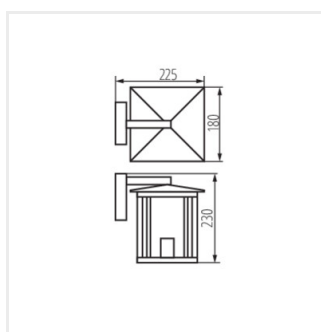

SELTO 80 B

SELTO 80 B	36555	max 15	LED	E27	czarny
SELTO 50 B	36556	max 15	LED	E27	czarny
SELTO EL 23 B	36557	max 15	LED	E27	czarny

Prosta, nowoczesna forma zamknięta w metalu i szkło to oprawy ogrodowe Kanlux SELTO. Dzięki swoim kształtom idealnie pasują do ogrodów klasycznych jak i tych inspirowanych stylem azjatyckim (nawiązanie do kształtu pagody), dodatkowa funkcjonalność w postaci kołnierza u podstawy umożliwi łatwy montaż opraw Kanlux SELTO do podłoża. Oprawy przystosowane do źródeł światła z trzonkiem E27.

- Materiał obudowy: stal nierdzewna
- Materiał klosza: szkło

SELTO

Oprawa ogrodowa z wymiennym źródłem światła

SELTO 80 B

SELTO 50 B

SELTO EL 23 B

SELTO 80 B

SELTO 50 B