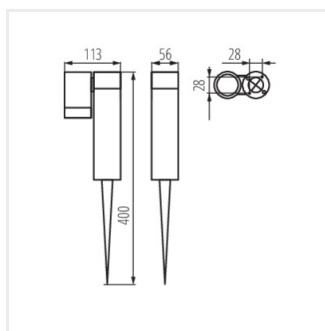

Kanlux USTI to oprawy idealne do kierunkowego podświetlania zieleni, skalniaków, elewacji czy ciekawych elementów architektonicznych, które chcemy zaakcentować. Konstrukcja z ruchomą głowicą umożliwia swobodną regulację i skierowanie światła w wybranym kierunku. Do wyboru mamy oprawę z jednym lub dwoma punktami świetlnymi (elementy świecące mogą być ustawiane niezależnie od siebie). Oprawy ogrodowe Kanlux USTI dopasowane są do źródeł światła z trzonkiem GU10.

- Materiał obudowy: stop aluminium
- Materiał klosza: szkło

USTI SP

Oprawa ogrodowa z wymiennym źródłem światła

USTI SP 2X7 GR

USTI SP 1X7 GR

USTI SP 2X7 GR

USTI SP 1X7 GR