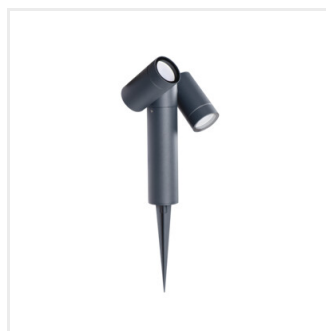

USTI SP

Oprawa ogrodowa z wymiennym źródłem światła

IP
54

DESIGN
unique

[V] 220-240 AC	[Hz] 50			IP 54		
		[mm²] 0,5-1	[mm²] 6-7,5		CE	EAC
UK CA						

USTI SP 2X7 GR

USTI SP 2X7 GR	36560	2 x max 7	PAR16 LED	GU10	antracyt
USTI SP 1X7 GR	36561	max 7	PAR16 LED	GU10	antracyt

Kanlux USTI to oprawy idealne do kierunkowego podświetlania zieleni, skalniaków, elewacji czy ciekawych elementów architektonicznych, które chcemy zaakcentować. Konstrukcja z ruchomą głowicą umożliwia swobodną regulację i skierowanie światła w wybranym kierunku. Do wyboru mamy oprawę z jednym lub dwoma punktami świetlnymi (elementy świecące mogą być ustawiane niezależnie od siebie). Oprawy ogrodowe Kanlux USTI dopasowane są do źródeł światła z trzonkiem GU10.

- Materiał obudowy: stop aluminium
- Materiał klosza: szkło

USTI SP

Oprawa ogrodowa z wymiennym źródłem światła

USTI SP 2X7 GR

USTI SP 1X7 GR

USTI SP 2X7 GR

USTI SP 1X7 GR