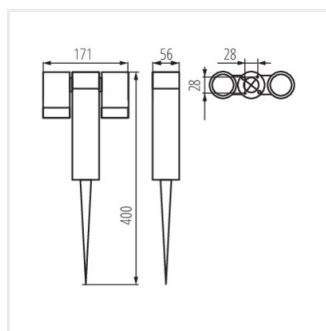

Kanlux USTI to oprawy idealne do kierunkowego podświetlania zieleni, skalniaków, elewacji czy ciekawych elementów architektonicznych, które chcemy zaakcentować. Konstrukcja z ruchomą głowicą umożliwia swobodną regulację i skierowanie światła w wybranym kierunku. Do wyboru mamy oprawę z jednym lub dwoma punktami świetlnymi (elementy świecące mogą być ustawiane niezależnie od siebie). Oprawy ogrodowe Kanlux USTI dopasowane są do źródeł światła z trzonkiem GU10.

- Materiał obudowy: stop aluminium
- Materiał klosza: szkło

USTI SP

Oprawa ogrodowa z wymiennym źródłem światła

USTI SP 2X7 GR

USTI SP 1X7 GR

USTI SP 2X7 GR

USTI SP 1X7 GR