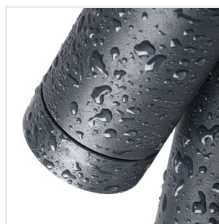

USTI SP

Oprawa ogrodowa z wymiennym źródłem światła

IP
54

DESIGN
unique

[V] 220-240 AC	[Hz] 50			IP 54		
		[mm²] 0,5-1	[mm²] 6-7,5		CE	EAC
UK CA						

USTI SP 2X7 GR

USTI SP 2X7 GR	36560	2 x max 7	PAR16 LED	GU10	antracyt
USTI SP 1X7 GR	36561	max 7	PAR16 LED	GU10	antracyt

Kanlux USTI to oprawy idealne do kierunkowego podświetlania zieleni, skalniaków, elewacji czy ciekawych elementów architektonicznych, które chcemy zaakcentować. Konstrukcja z ruchomą głowicą umożliwia swobodną regulację i skierowanie światła w wybranym kierunku. Do wyboru mamy oprawę z jednym lub dwoma punktami świetlnymi (elementy świecące mogą być ustawiane niezależnie od siebie). Oprawy ogrodowe Kanlux USTI dopasowane są do źródeł światła z trzonkiem GU10.

- Materiał obudowy: stop aluminium
- Materiał klosza: szkło

USTI SP

Oprawa ogrodowa z wymiennym źródłem światła

USTI SP 2X7 GR

USTI SP 1X7 GR

USTI SP 2X7 GR

USTI SP 1X7 GR