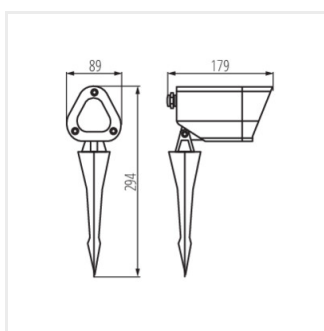

VORA SP 20 GR