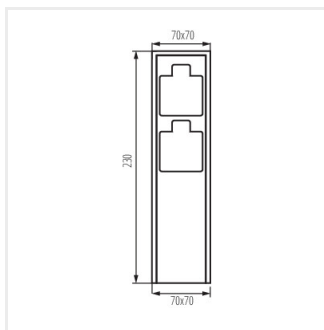

DASTO 2SOC FR B