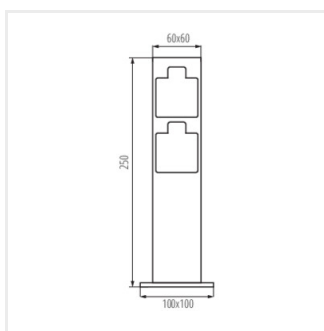

NASTO 2SOC FR B