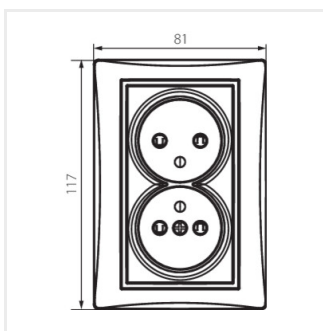

DOMO 01-1254

Gniazdo zasilające podwójne francuskie, kompletne z ochroną styków

DOMO 01-1254-102 bi

DOMO 01-1254-102 bi	25374	biały
DOMO 01-1254-103 kr	25375	kremowy
DOMO 01-1254-130 pe	25376	perłowo biały
DOMO 01-1254-141 gr	25377	grafitowy
DOMO 01-1254-143 sr	25378	srebrny
DOMO 01-1254-150 sz	25379	szampański
DOMO 01-1254-142 cm	36617	czarny mat

Gniazdo zasilające podwójne francuskie - kompletne ZZF - z zachowaniem fazy, to znaczy, że faza znajduje się zawsze po lewej stronie, patrząc na wprost gniazda. Gniazdo posiada również ochronę styków. Gniazdo przeznaczone do puszek większych niż $\Phi 60$ (co najmniej $\Phi 68$).

DOMO 01-1254-130 pe

DOMO 01-1254-141 gr

DOMO 01-1254-143 sr

DOMO 01-1254-150 sz

DOMO 01-1254-142 cm

DOMO 01-1254-102 bi

DOMO 01-1254-103 kr

DOMO 01-1254-130 pe

DOMO 01-1254-141 gr

DOMO 01-1254

Gniazdo zasilające podwójne francuskie, kompletne z ochroną styków

DOMO 01-1254-143 sr

DOMO 01-1254-150 sz

DOMO 01-1254-142 cm