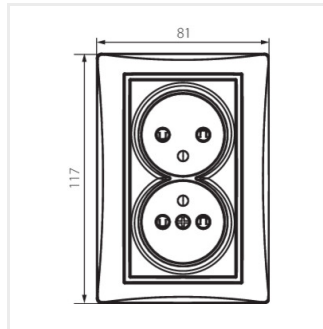

DOMO 01-1254

Gniazdo zasilające podwójne francuskie, kompletne z ochroną styków

DOMO 01-1254-102 bi

DOMO 01-1254-102 bi	25374	biały
DOMO 01-1254-103 kr	25375	kremowy
DOMO 01-1254-130 pe	25376	perłowo biały
DOMO 01-1254-141 gr	25377	grafitowy
DOMO 01-1254-143 sr	25378	srebrny
DOMO 01-1254-150 sz	25379	szampański
DOMO 01-1254-142 cm	36617	czarny mat

Gniazdo zasilające podwójne francuskie - kompletne ZZF - z zachowaniem fazy, to znaczy, że faza znajduje się zawsze po lewej stronie, patrząc na wprost gniazda. Gniazdo posiada również ochronę styków. Gniazdo przeznaczone do puszek większych niż $\Phi 60$ (co najmniej $\Phi 68$).

DOMO 01-1254-130 pe

DOMO 01-1254-141 gr

DOMO 01-1254-143 sr

DOMO 01-1254-150 sz

DOMO 01-1254-142 cm

DOMO 01-1254-102 bi

DOMO 01-1254-103 kr

DOMO 01-1254-130 pe

DOMO 01-1254-141 gr

DOMO 01-1254

Gniazdo zasilające podwójne francuskie, kompletne z ochroną styków

DOMO 01-1254-143 sr

DOMO 01-1254-150 sz

DOMO 01-1254-142 cm