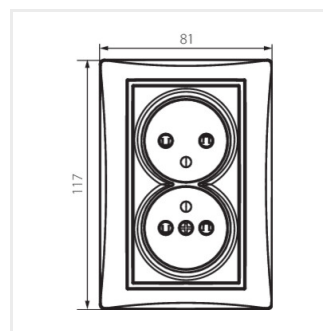

DOMO 01-1254

Gniazdo zasilające podwójne francuskie, kompletne z ochroną styków

DOMO 01-1254-102 bi

DOMO 01-1254-102 bi	25374	biały
DOMO 01-1254-103 kr	25375	kremowy
DOMO 01-1254-130 pe	25376	perłowo biały
DOMO 01-1254-141 gr	25377	grafitowy
DOMO 01-1254-143 sr	25378	srebrny
DOMO 01-1254-150 sz	25379	szampański
DOMO 01-1254-142 cm	36617	czarny mat

Gniazdo zasilające podwójne francuskie - kompletne ZZF - z zachowaniem fazy, to znaczy, że faza znajduje się zawsze po lewej stronie, patrząc na wprost gniazda. Gniazdo posiada również ochronę styków. Gniazdo przeznaczone do puszek większych niż $\Phi 60$ (co najmniej $\Phi 68$).

DOMO 01-1254-130 pe

DOMO 01-1254-141 gr

DOMO 01-1254-143 sr

DOMO 01-1254-150 sz

DOMO 01-1254-142 cm

DOMO 01-1254-102 bi

DOMO 01-1254-103 kr

DOMO 01-1254-130 pe

DOMO 01-1254-141 gr

DOMO 01-1254

Gniazdo zasilające podwójne francuskie, kompletne z ochroną styków

DOMO 01-1254-143 sr

DOMO 01-1254-150 sz

DOMO 01-1254-142 cm