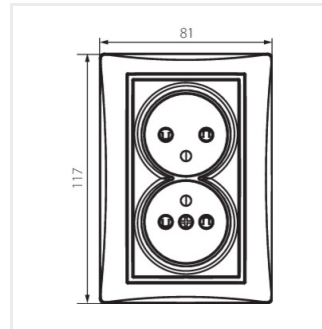

DOMO 01-1254

Gniazdo zasilające podwójne francuskie, kompletne z ochroną styków

DOMO 01-1254-102 bi

DOMO 01-1254-102 bi	25374	biały
DOMO 01-1254-103 kr	25375	kremowy
DOMO 01-1254-130 pe	25376	perłowo biały
DOMO 01-1254-141 gr	25377	grafitowy
DOMO 01-1254-143 sr	25378	srebrny
DOMO 01-1254-150 sz	25379	szampański
DOMO 01-1254-142 cm	36617	czarny mat

Gniazdo zasilające podwójne francuskie - kompletne ZZF - z zachowaniem fazy, to znaczy, że faza znajduje się zawsze po lewej stronie, patrząc na wprost gniazda. Gniazdo posiada również ochronę styków. Gniazdo przeznaczone do puszek większych niż $\Phi 60$ (co najmniej $\Phi 68$).

DOMO 01-1254-141 gr

DOMO 01-1254

Gniazdo zasilające podwójne francuskie, kompletne z ochroną styków

DOMO 01-1254-143 sr

DOMO 01-1254-150 sz

DOMO 01-1254-142 cm