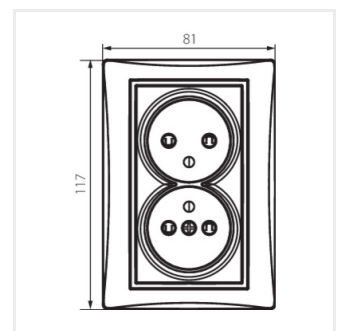

DOMO 01-1254

Gniazdo zasilające podwójne francuskie, kompletne z ochroną styków

DOMO 01-1254-102 bi

DOMO 01-1254-102 bi	25374	biały
DOMO 01-1254-103 kr	25375	kremowy
DOMO 01-1254-130 pe	25376	perłowo biały
DOMO 01-1254-141 gr	25377	grafitowy
DOMO 01-1254-143 sr	25378	srebrny
DOMO 01-1254-150 sz	25379	szampański
DOMO 01-1254-142 cm	36617	czarny mat

Gniazdo zasilające podwójne francuskie - kompletne ZZF - z zachowaniem fazy, to znaczy, że faza znajduje się zawsze po lewej stronie, patrząc na wprost gniazda. Gniazdo posiada również ochronę styków. Gniazdo przeznaczone do puszek większych niż $\Phi 60$ (co najmniej $\Phi 68$).

DOMO 01-1254-130 pe

DOMO 01-1254-141 gr

DOMO 01-1254-143 sr

DOMO 01-1254-150 sz

DOMO 01-1254-142 cm

DOMO 01-1254-102 bi

DOMO 01-1254-103 kr

DOMO 01-1254-130 pe

DOMO 01-1254-141 gr

DOMO 01-1254

Gniazdo zasilające podwójne francuskie, kompletne z ochroną styków

DOMO 01-1254-143 sr

DOMO 01-1254-150 sz

DOMO 01-1254-142 cm