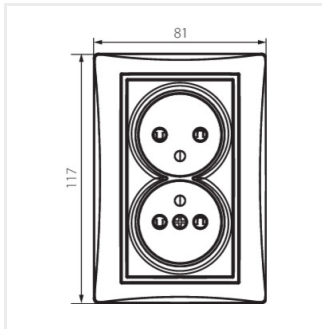

Gniazdo zasilające podwójne francuskie - kompletne ZZF - z zachowaniem fazy, to znaczy, że faza znajduje się zawsze po lewej stronie, patrząc na wprost gniazda. Gniazdo posiada również ochronę styków. Gniazdo przeznaczone do puszek większych niż $\Phi 60$ (co najmniej $\Phi 68$).

DOMO 01-1254-130 pe

DOMO 01-1254-141 gr

DOMO 01-1254-143 sr

DOMO 01-1254-150 sz

DOMO 01-1254-142 cm

DOMO 01-1254-102 bi

DOMO 01-1254-103 kr

DOMO 01-1254-130 pe

DOMO 01-1254-141 gr

DOMO 01-1254

Gniazdo zasilające podwójne francuskie, kompletne z ochroną styków

DOMO 01-1254-143 sr

DOMO 01-1254-150 sz

DOMO 01-1254-142 cm