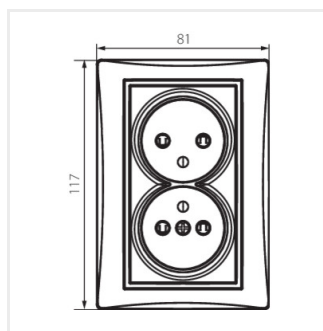

DOMO 01-1254

Gniazdo zasilające podwójne francuskie, kompletne z ochroną styków

DOMO 01-1254-102 bi

DOMO 01-1254-102 bi	25374	biały
DOMO 01-1254-103 kr	25375	kremowy
DOMO 01-1254-130 pe	25376	perłowo biały
DOMO 01-1254-141 gr	25377	grafitowy
DOMO 01-1254-143 sr	25378	srebrny
DOMO 01-1254-150 sz	25379	szampański
DOMO 01-1254-142 cm	36617	czarny mat

Gniazdo zasilające podwójne francuskie - kompletne ZZF - z zachowaniem fazy, to znaczy, że faza znajduje się zawsze po lewej stronie, patrząc na wprost gniazda. Gniazdo posiada również ochronę styków. Gniazdo przeznaczone do puszek większych niż $\Phi 60$ (co najmniej $\Phi 68$).

DOMO 01-1254-130 pe

DOMO 01-1254-141 gr

DOMO 01-1254-143 sr

DOMO 01-1254-150 sz

DOMO 01-1254-142 cm

DOMO 01-1254-102 bi

DOMO 01-1254-103 kr

DOMO 01-1254-130 pe

DOMO 01-1254-141 gr

DOMO 01-1254

Gniazdo zasilające podwójne francuskie, kompletne z ochroną styków

DOMO 01-1254-143 sr

DOMO 01-1254-150 sz

DOMO 01-1254-142 cm