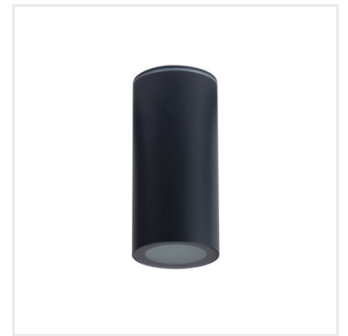

AQILO E14 IP65 DSO-GR