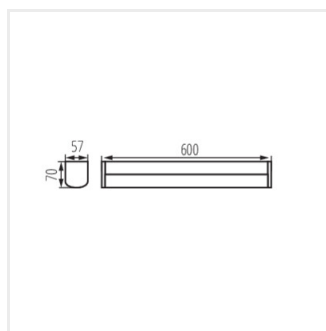

AKVO IP44 15W