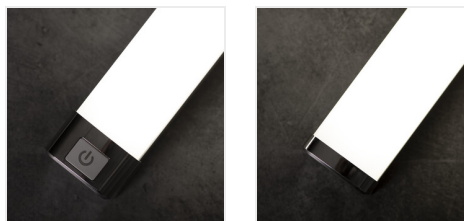

## AKVO IP44

Oprawa ścienna LED

IP  
44

[V] 220-240 AC	[Hz] 50	 15000	 25000 <sup>(h)</sup>	 Ra 80	 SMD	
	IP 44	 5+30 <sup>[°C]</sup>			 0,75-1,5 <sup>(mm<sup>2</sup>)</sup>	 0,1m
CE	EAC	UK CA				

### Oprawa ścienna LED

- Materiał obudowy: stop aluminium
- Materiał klosza: tworzywo sztuczne

AKVO IP44 15W-NW-W S

AKVO IP44 15W-NW-B S

AKVO IP44 15W-NW-C S

AKVO IP44 20W-NW-W S

AKVO IP44 20W-NW-B S

AKVO IP44 20W-NW-C S