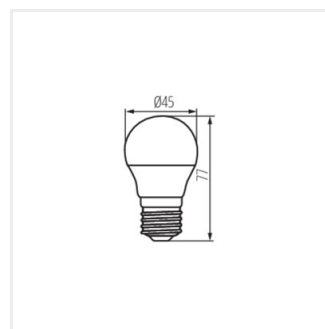

IQ-LED G45E27 5,9W