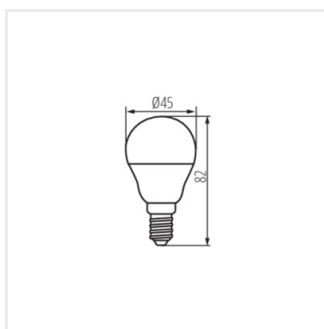

IQ-LED G45E14 3,4W