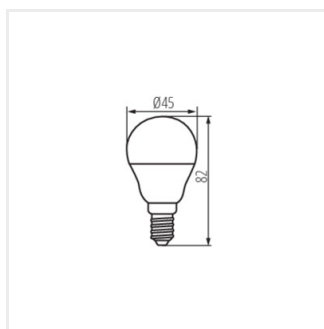

IQ-LED G45E14 5,9W