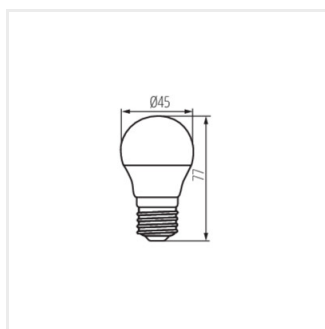

IQ-LED G45E27 3,4W