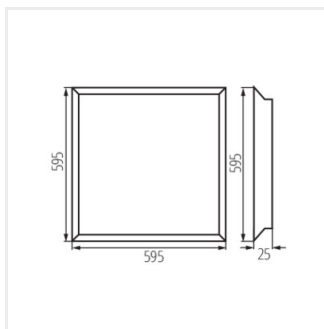

BLINGO U24W 4000 60NW