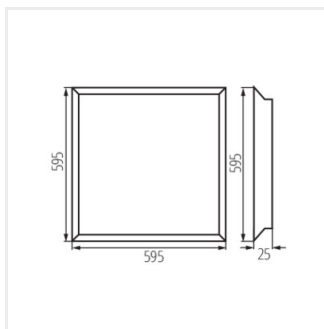

BLINGO U34W 4080 120N

BLINGO 38W 4560 60

BLINGO 38W 4560 120

BLINGO 24W 4320 60NW

BLINGO U24W 4000 60NW

BLINGO LED

Panel LED podtynkowy

		BLINGO						
		BLINGO 24W 4320 60NW	BLINGO U24W 4000 60NW	BLINGO 34W 3740 60WW	BLINGO 34W 4080 60NW	BLINGO 34W 4080 60CW	BLINGO U34W 4080 60NW	BLINGO 38W 4560 60NW
ACCESSORIES	index	37178	37179	37170	37171	37172	37173	37176
SPN PANEL 60-62	37335	v	v	v	v	v	v	v
CLIPS PANEL 60-62	37337	v	v	v	v	v	v	v
ADTR 6060 B	27615	v	v	v	v	v	v	v
ADTR 6060 SR	27610	v	v	v	v	v	v	v
ADTR 6060 W	27613	v	v	v	v	v	v	v
ADTR-S 6060 W	27616	v	v	v	v	v	v	v
ADTR-H 6060 B	29845	v	v	v	v	v	v	v
ADTR-H 6060 SR	29844	v	v	v	v	v	v	v
ADTR-H 6060 W	29843	v	v	v	v	v	v	v
ADTR-S-H 6060 W	27617	v	v	v	v	v	v	v
ADTR-H 76MM 6060 W	33398	v	v	v	v	v	v	v