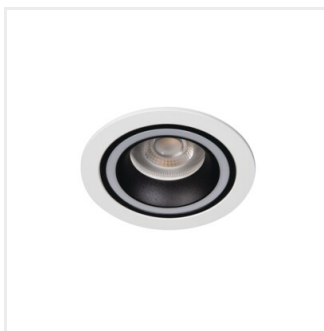

Kanlux FELINE DSO to okrągłe, eleganckie oczka sufitowe. Do dyspozycji jest 6 różnych wersji kolorystycznych, które dopasujesz do kolorystyki swojego wnętrza. Dodatkową dekoracją oczka stanowi jasny pasek (pierścień) otaczający źródło światła.

- Pierścień dekoracyjny bez oprawki ceramicznej.
- Materiał obudowy: stop aluminium

## FELINE DSO

Pierścień oprawy punktowej

FELINE DSO B/B

FELINE DSO G/B

FELINE DSO W/B

FELINE DSO W/W

FELINE DSO G/W

FELINE DSO B/W

## FELINE DSO

---

Pierścień oprawy punktowej

FELINE DSO