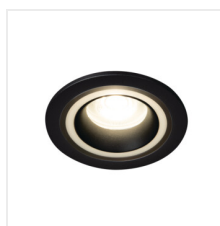

## FELINE DSO

Pierścień oprawy punktowej

unique  
**LIGHT**  
effect

**MODULAR**  
frame

FELINE DSO B/B

FELINE DSO B/B	<b>37250</b>	max 10	czarny	brak
FELINE DSO G/B	<b>37251</b>	max 10	złoty / czarny	brak
FELINE DSO W/B	<b>37252</b>	max 10	biały / czarny	brak
FELINE DSO W/W	<b>37253</b>	max 10	biały	brak
FELINE DSO G/W	<b>37254</b>	max 10	złoty / biały	brak
FELINE DSO B/W	<b>37255</b>	max 10	czarny / biały	brak

Kanlux FELINE DSO to okrągłe, eleganckie oczka sufitowe. Do dyspozycji jest 6 różnych wersji kolorystycznych, które dopasujesz do kolorystyki swojego wnętrza. Dodatkową dekoracją oczka stanowi jasny pasek (pierścień) otaczający źródło światła.

- Pierścień dekoracyjny bez oprawki ceramicznej.
- Materiał obudowy: stop aluminium