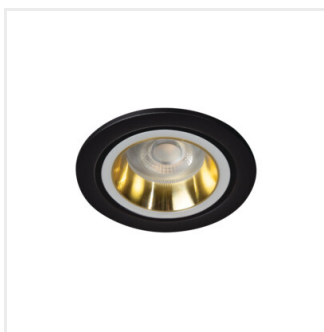

FELINE DSO G/B