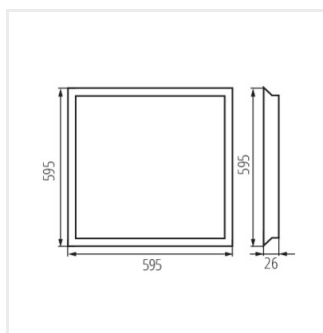

- Materiał panelu/ramki: stal

BLINGO U E125LM 30NW

BLINGO U E125LM 60NW

BLINGO U E125LM 120NW

BLINGO U E125LM 30NW

BLINGO U E125LM 60NW

BLINGO U E125LM 120NW

BLINGO CV