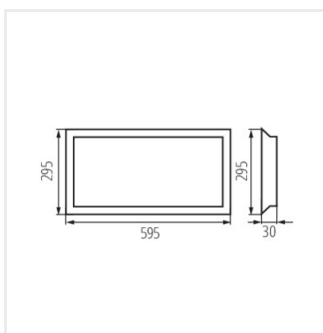

- Materiał panelu/ramki: stal

BLINGO U E125LM 30NW

BLINGO U E125LM 60NW

BLINGO U E125LM 120NW

BLINGO U E125LM 30NW

BLINGO U E125LM 60NW

BLINGO U E125LM 120NW

BLINGO CV