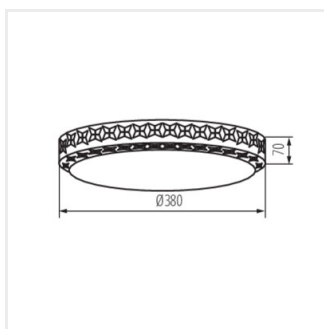

LUMKO LED 17,5W NW **37320** 17,5 LED 1480 4000 biały

Kanlux LUMKO LED to plafoniera, która jest przeznaczona dla wszystkich, którzy szukają prostej formy oprawy, ale nie chcą rezygnować z subtelnej dekoracyjności. Kanlux LUMKO LED jest w kolorze kości słoniowej, a jej dekoracyjny ring w postawie stanowi dodatkową ozdobę.

- Materiał obudowy: metal
- Materiał klosza: tworzywo sztuczne

LUMKO LED

Plafoniera LED

LUMKO LED 17,5W NW

LUMKO LED 17,5W NW