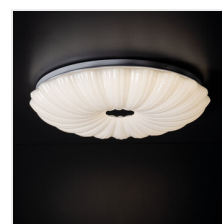

BONSA LED

Plafoniera LED

 220-240 AC	 50	 120	 ≥20000	 25000	 Ra 80
 SMD				 IP 20	 5÷25
	 1,5	 0,5m	 Im W 90		

BONSA LED 17,5W NW

BONSA LED 17,5W NW 37322 17,5 LED 1580 4000 biały

Plafoniera Kanlux BONSA LED to lampa, której kształt nawiązuje do materiałowego upięcia. Znajdzie uznanie wśród miłośników vintage, ale docenią ją także miłośnicy stylu angielskiego. Światło Kanlux BONSA LED ciekawie się rozkłada dzięki kształtowi i fakturze klosza.

- Materiał obudowy: metal
- Materiał klosza: tworzywo sztuczne

BONSA LED

Plafoniera LED

BONSA LED 17,5W NW

BONSA LED 17,5W NW