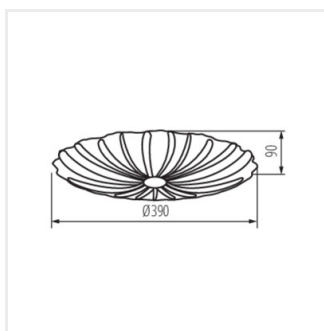

BONSA LED

Plafoniera LED

 220-240 AC	 50	 120	 ≥20000	 25000	 Ra 80
 SMD				 IP 20	 5÷25
	 1,5	 0,5m	 Im W 90		

BONSA LED 17,5W NW

BONSA LED 17,5W NW 37322 17,5 LED 1580 4000 biały

Plafoniera Kanlux BONSA LED to lampa, której kształt nawiązuje do materiałowego upięcia. Znajdzie uznanie wśród miłośników vintage, ale docenią ją także miłośnicy stylu angielskiego. Światło Kanlux BONSA LED ciekawie się rozkłada dzięki kształtowi i fakturze klosza.

- Materiał obudowy: metal
- Materiał klosza: tworzywo sztuczne

BONSA LED

Plafoniera LED

BONSA LED 17,5W NW

BONSA LED 17,5W NW