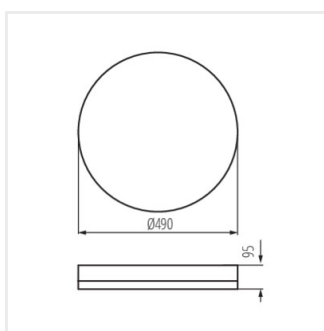

- Materiał obudowy: stal
- Materiał klosza: PMMA

ARVOS LED

Plafoniera LED

ARVOS LED 37W CCT B

ARVOS LED 37W CCT W

ARVOS LED 37W CCT