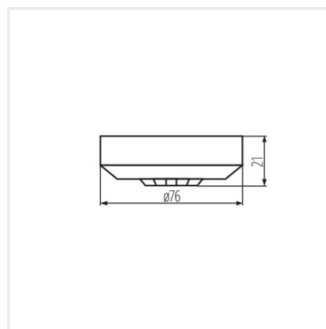

ZONA MINI to rodzina kompaktowych czujników ruchu, w jej skład wchodzi dwa modele:

ZONA MINI-W - czujnik o niewielkich rozmiarach zaledwie 76mm średnicy oraz 21mm wysokości, subtelnie wkomponuje się w każde pomieszczenie

ZONA MINI WT-W - kompaktowy czujnik ruchu o podwyższonym stopniu szczelności - IP65

- Materiał: tworzywo sztuczne

ZONA MINI-W

ZONA MINI WT-W

ZONA MINI

Czujnik ruchu PIR

ZONA MINI-W

ZONA MINI WT-W