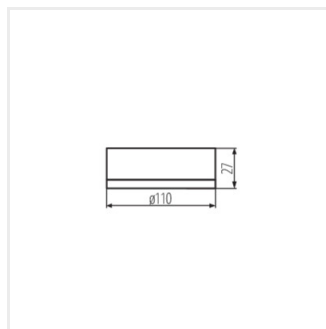

ZONA MINI to rodzina kompaktowych czujników ruchu, w jej skład wchodzi dwa modele:

ZONA MINI-W - czujnik o niewielkich rozmiarach zaledwie 76mm średnicy oraz 21mm wysokości, subtelnie wkomponuje się w każde pomieszczenie

ZONA MINI WT-W - kompaktowy czujnik ruchu o podwyższonym stopniu szczelności - IP65

- Materiał: tworzywo sztuczne

ZONA MINI-W

ZONA MINI WT-W

ZONA MINI

Czujnik ruchu PIR

ZONA MINI-W

ZONA MINI WT-W