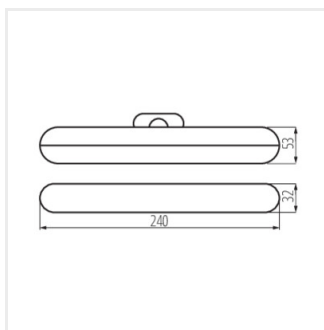

37390 CALIZA LED CCT W

Oprawa ścienna LED

3,7 DC ACCU	max 160	≥ 15000	25000	3000/4000/6500	$\leq 6x$ MacAdam	80
SMD			IP 20		5÷25	
180	0,1m		max 80			

CALIZA LED CCT W **37390** max 2 biały

Kanlux CALIZA LED to nowoczesny kinkiet ze strumieniem świetlnym 160 lm, który ładowany jest przez USB C (w komplecie znajduje się przewód o długości 220mm). Podstawę kinkietu zamocujesz na ścianie lub szafce przy pomocy taśmy lub 2 śrub (dołączone do zestawu), a samą część świecącą bez problemu odłączysz (uchwyt magnetyczny) do ładowania. Przydatną funkcją w kinkiecie Kanlux CALIZA LED jest zmiana natężenia i barwy światła. Kanlux CALIZA LED przyda Ci się w miejscach gdzie nie masz wyprowadzonej instalacji, jako lampa meblowa lub przenośna. Czas działania lampy wynosi maksymalnie 5h.

- Materiał obudowy: tworzywo sztuczne
- Materiał klosza: tworzywo sztuczne

37390 CALIZA LED CCT W

Oprawa ścienna LED

CALIZA LED CCT W