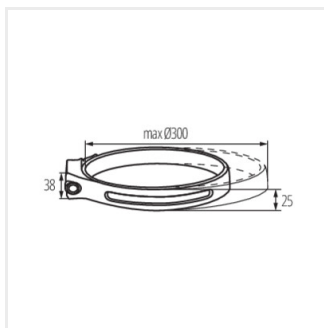

MAXIL ACCU

Latarka czołowa

 3,7 DC 18650 ACCU	 max 350	 TC [K] 6500/9500	 ellipse ≤ 6x MacAdam		 0+25	 0,1m

MAXIL ACCU

IP

MAXIL ACCU 37391 44

Kanlux MAXIL ACCU to pierwsza latarka czołowa od Kanlux. Mocna gumowa konstrukcja i regulowany obwód opaski (z powierzchnią antypoślizgową) pozwala dopasować ją do każdego wieku i obwodu głowy. Czołowa latarka Kanlux MAXIL ACCU jest ładowana przez USB typu C. Posiada dwa źródła światła - główne (LED COB) i boczny reflektorek o mniejszym natężeniu światła. Pełny czas ładowania wynosi do 3 godzin, a czas działania do 9 godzin. Lampa czołowa Kanlux MAXIL ACCU ma kilka trybów świecenia i regulację natężenia światła.

- Brak ładowarki w komplecie (5V DC)

MAXIL ACCU

Latarka czołowa

MAXIL ACCU

MAXIL ACCU