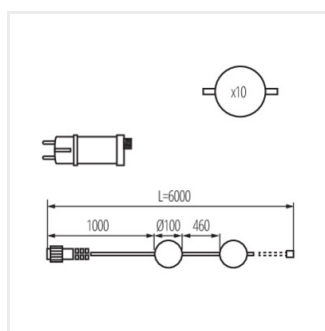

STONO MILK GRL 6M LED