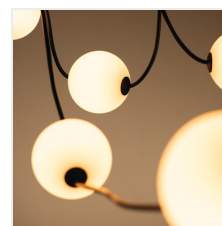

STONO MILK GRL

Girlanda świetlna

IP
67

DE
CO
RI
function

EA
SY
to use

[V] 220-240 AC	[Hz] 50	 ≥25000	 ellipse ≤ 6x MacAdam	 Ra 80	 0,1m	 [Im] Φ _{use} 72
IP 44/67	 -20÷40	 [°C] -20÷40	 1	 0,1m	 0,1m	 [Im] Φ _{use} 72
 360° Φ _{use}	CE	EAC	UK CA	 0,1m		

STONO MILK GRL 6M LED

T_c [K]

STONO MILK GRL 6M LED **38031** max 10 10 x max 35 2500

Girlanda oświetleniowa Kanlux STONO MILK GRL to niezawodna dekoracja na każdą porę roku, doskonała do ogrodu, na taras czy balkon. Z łatwym montażem i 10 kulami świetlnymi rozmieszczonymi na 6-metrowym przewodzie, zapewnia wyjątkowy efekt wizualny. Wykonana jest z wysokiej jakości materiałów, a jej wytrzymały klosz z PE sprawia, że światło jest trwałe i efektowne. Możliwość montażu w pionie i poziomie daje swobodę w aranżacji. Z wysokim stopniem ochrony IP67, jest odporna na warunki atmosferyczne. Idealna do oświetlenia ogrodów, tarasów, balkonów, a także restauracji, ogródków letnich czy sal bankietowych. Zasilanie poprzez podłączenie do kontaktu zapewnia wygodę użytkowania.

- Materiał obudowy: tworzywo sztuczne
- Materiał klosza: tworzywo sztuczne

STONO MILK GRL

Girlanda świetlna

STONO MILK GRL 6M LED

STONO MILK GRL 6M LED