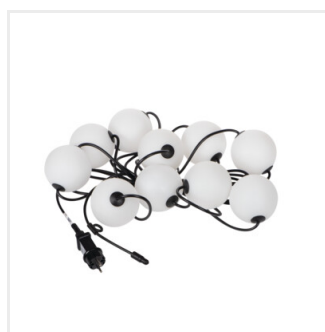

STONO MILK GRL

Girlanda świetlna

IP
67

DE
CO
RI
function

EA
SY
to use

[V] 220-240 AC	[Hz] 50	 ≥25000	 ellipse ≤ 6x MacAdam	 Ra 80	 0,1m	 [Im] Φ _{use} 72
IP 44/67	 -20÷40	 [°C] -20÷40	 1	 0,1m	 0,1m	 [Im] Φ _{use} 72
 360° Φ _{use}	CE	EAC	UK CA	 0,1m		

STONO MILK GRL 6M LED

T_c [K]

STONO MILK GRL 6M LED **38031** max 10 10 x max 35 2500

Girlanda oświetleniowa Kanlux STONO MILK GRL to niezawodna dekoracja na każdą porę roku, doskonała do ogrodu, na taras czy balkon. Z łatwym montażem i 10 kulami świetlnymi rozmieszczonymi na 6-metrowym przewodzie, zapewnia wyjątkowy efekt wizualny. Wykonana jest z wysokiej jakości materiałów, a jej wytrzymały klosz z PE sprawia, że światło jest trwałe i efektowne. Możliwość montażu w pionie i poziomie daje swobodę w aranżacji. Z wysokim stopniem ochrony IP67, jest odporna na warunki atmosferyczne. Idealna do oświetlenia ogrodów, tarasów, balkonów, a także restauracji, ogródków letnich czy sal bankietowych. Zasilanie poprzez podłączenie do kontaktu zapewnia wygodę użytkowania.

- Materiał obudowy: tworzywo sztuczne
- Materiał klosza: tworzywo sztuczne

STONO MILK GRL

Girlanda świetlna

STONO MILK GRL 6M LED

STONO MILK GRL 6M LED