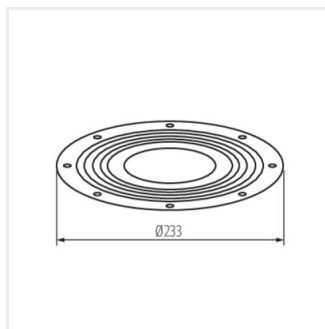

HBPHS LENS 200W 120D

HBPHS GRID 150W

HBPHS GRID 200W

HB PRO STRONG

Akcesorium oprawy high bay

HBPHS BRACKET

HBPHS LENS 150W 60D

HBPHS LENS 150W 120D