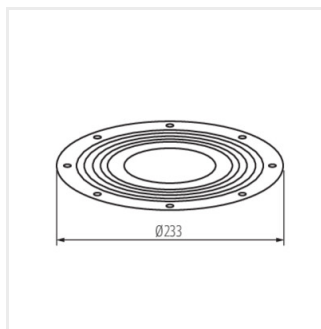

HBPHS LENS 200W 120D

HBPHS GRID 150W

HBPHS GRID 200W

HB PRO STRONG

Akcesorium oprawy high bay

HBPHS BRACKET

HBPHS LENS 150W 60D

HBPHS LENS 150W 120D