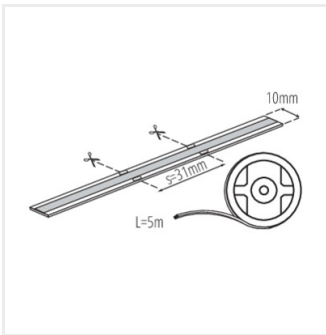

LCOB 15W/M 24

Akcesoria

38474   CON P 10 RGB   Konektor do taśmy LED, CON P 10 RGB (38474)

38475   CON P 10 RGB CP   Konektor do taśmy LED, CON P 10 RGB CP (38475)

38476   CON P 10 RGB CPC   Konektor do taśmy LED, CON P 10 RGB CPC (38476)