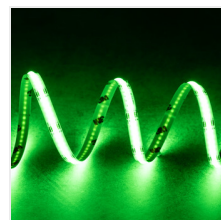

Kanlux

Kanlux LCOB 15W/M RGB

Taśma Kanlux LCOB 15W/M 24 RGB to doskonałe rozwiązanie do nowoczesnych wnętrz, gdzie liczy się zarówno estetyka, jak i funkcjonalność. Dzięki zaawansowanej technologii COB, taśma zapewnia jednolitą, ciągłą linię świetlną bez widocznych punktów świetlnych, niezależnie od głębokości profilu i przezroczystości klosza. Taśma RGB pozwala na uzyskanie dynamicznych efektów świetlnych oraz różnorodnych kolorów, co daje szerokie możliwości aranżacyjne. Kanlux LCOB 15W/M 24 RGB działa pod napięciem 24V, co zapewnia stabilność i bezpieczeństwo pracy, a także równomierne świecenie na całej długości. Jej montaż ułatwia samoprzylepna taśma 3M, gwarantująca trwałe mocowanie. Taśma objęta jest 3-letnią gwarancją, co daje pewność długotrwałego i niezawodnego użytkowania.

- 3 lata Gwarancji na warunkach oświadczenia gwarancyjnego, dostępnego na stronie internetowej

24V

 24 DC	 1m = max 15 (RGB)		 ellipse ≤ 6x Machdam			
 ≥30000	 30000		 0,1m	 5÷25		

LCOB 15W/M 24 IP00RGB

**IP**