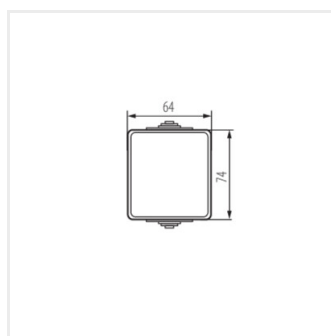

TEKNO IP65GR 1G2W

TEKNO IP65GR 1G2W	39220	szary
TEKNO IP65GR 2G2W	39221	szary
TEKNO IP65GR 1GPB	39222	szary
TEKNO IP65GR 2G1W	39227	szary

TEKNO IP65GR 1G2W

TEKNO IP65GR 2G2W

TEKNO IP65GR 1GPB

TEKNO IP65GR 2G1W