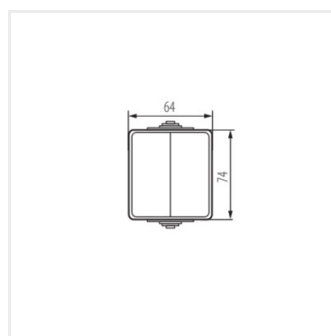

TEKNO IP65GR 2G2W