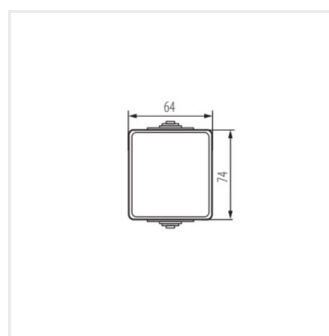

TEKNO IP65GR 1GPB