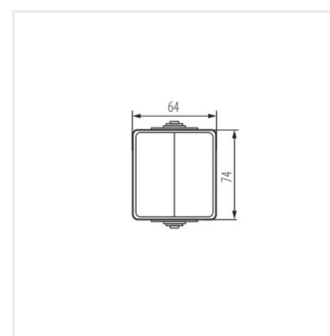

TEKNO IP65GR 2G1W