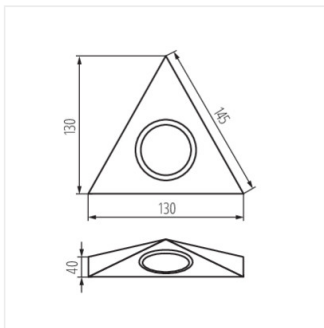

- Oprawa ZEPO LFD-T02/S-C/M, wyposażona we włącznik.
- Materiał obudowy: stal
- Materiał klosza: szkło

ZEPO

Oprawa podszafkowa punktowa

ZEPO LFD-T02-C/M

ZEPO LFD-T02/S-C/M

ZEPO LFD-T02