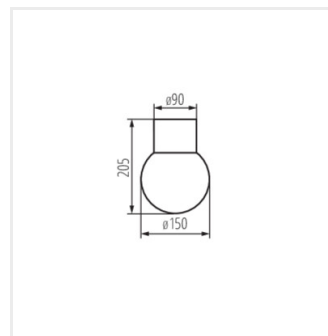

**IP
44**

[V] 220-240 AC	[Hz] 50				IP 65	
 -20+35		 1,5-2,5	 0,2m	CE	EAC	UK CA

STONO 15M EL GR

Model	Code	Max Power	Light Type	Socket	Finish	Feature
STONO 15M EL GR	46080	max 15	LED	E27	antracyt	
STONO 15M EL SE GR	46081	max 15	LED	E27	antracyt	PIR
STONO 15M DL GR	46082	max 15	LED	E27	antracyt	
STONO 15M 50 GR	46083	max 15	LED	E27	antracyt	
STONO 15M 50 SE GR	46084	max 15	LED	E27	antracyt	PIR
STONO 15M 80 GR	46085	max 15	LED	E27	antracyt	
STONO 15M 80 SE GR	46086	max 15	LED	E27	antracyt	PIR

STONO 15M EL GR

STONO 15M EL SE GR

STONO 15M DL GR

STONO 15M 50 GR

STONO 15M 50 SE GR

STONO 15M 80 GR

STONO 15M 80 SE GR

STONO 15M EL GR

STONO 15M EL SE GR

STONO 15M DL GR

STONO 15M 50 GR

STONO 15M 50 SE GR

STONO 15M 80 GR

STONO 15M 80 SE GR

Dokument utworzono: 19.04.2026, 19:10

Zastrzega się możliwość wprowadzenia zmian technicznych. Dane zawarte w tym katalogu nie są prawnie wiążące.