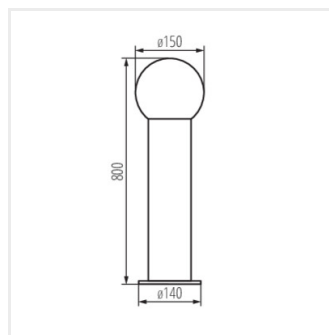

**IP
44**

[V] 220-240 AC	[Hz] 50				IP 65	
 -20+35		 1,5-2,5	 0,2m	CE	EAC	UK CA

STONO 15M EL GR

Model	Code	Max Power	Light Type	Socket	Finish	Feature
STONO 15M EL GR	46080	max 15	LED	E27	antracyt	
STONO 15M EL SE GR	46081	max 15	LED	E27	antracyt	PIR
STONO 15M DL GR	46082	max 15	LED	E27	antracyt	
STONO 15M 50 GR	46083	max 15	LED	E27	antracyt	
STONO 15M 50 SE GR	46084	max 15	LED	E27	antracyt	PIR
STONO 15M 80 GR	46085	max 15	LED	E27	antracyt	
STONO 15M 80 SE GR	46086	max 15	LED	E27	antracyt	PIR

STONO 15M EL SE GR

STONO 15M DL GR

STONO 15M 50 GR

STONO 15M 50 SE GR

STONO 15M 80 GR

STONO 15M 80 SE GR

Dokument utworzono: 19.04.2026, 19:10

Zastrzega się możliwość wprowadzenia zmian technicznych. Dane zawarte w tym katalogu nie są prawnie wiążące.