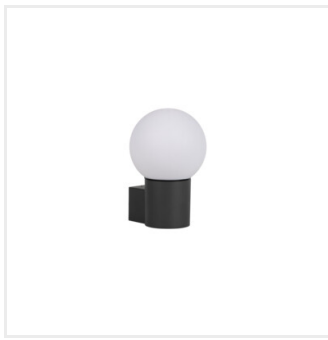

Kanlux STONO 15M

Kanlux STONO M15 to dekoracyjna seria opraw ogrodowych z charakterystycznym, kulistym kloszem, która buduje przyjemny klimat wokół domu. W rodzinie dostępne są kinkiety oraz słupki o wysokości 50 cm i 80 cm, a wybrane modele wyposażone są w czujnik ruchu, zwiększający funkcjonalność przy wejściach czy wzdłuż ogrodowych ścieżek. Aluminiowa obudowa oraz klosz z polietylenu wykonany w technologii formowania rotacyjnego tworzą trwałą konstrukcję odporną na warunki zewnętrzne (IP44). Jednolita struktura i równomierna grubość klosza przekładają się na spójny efekt świetlny, bez prześwitów i nierówności. Oprawy przystosowane są do wymiennego źródła światła E27 o mocy do 15W, a ich stylistyka doskonale komponuje się z innymi oprawami z kolekcji Kanlux STONO, pozwalając stworzyć spójną aranżację oświetlenia ogrodu.

**IP
44**

[V] 220-240 AC	[Hz] 50				IP 65	
 -20+35		 1,5-2,5	 0,2m	CE	EAC	UK CA

STONO 15M EL GR

Model	Code	Max Power	Light Type	Socket	Finish	Feature
STONO 15M EL GR	46080	max 15	LED	E27	antracyt	
STONO 15M EL SE GR	46081	max 15	LED	E27	antracyt	PIR
STONO 15M DL GR	46082	max 15	LED	E27	antracyt	
STONO 15M 50 GR	46083	max 15	LED	E27	antracyt	
STONO 15M 50 SE GR	46084	max 15	LED	E27	antracyt	PIR
STONO 15M 80 GR	46085	max 15	LED	E27	antracyt	
STONO 15M 80 SE GR	46086	max 15	LED	E27	antracyt	PIR