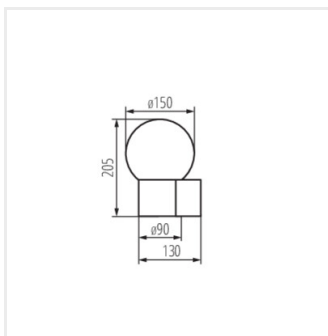

**IP
44**

[V] 220-240 AC	[Hz] 50				IP 65	
 -20+35		 1,5-2,5	 0,2m	CE	EAC	UK CA

STONO 15M EL GR

Model	Code	Max Power	Light Type	Socket	Finish	Feature
STONO 15M EL GR	46080	max 15	LED	E27	antracyt	
STONO 15M EL SE GR	46081	max 15	LED	E27	antracyt	PIR
STONO 15M DL GR	46082	max 15	LED	E27	antracyt	
STONO 15M 50 GR	46083	max 15	LED	E27	antracyt	
STONO 15M 50 SE GR	46084	max 15	LED	E27	antracyt	PIR
STONO 15M 80 GR	46085	max 15	LED	E27	antracyt	
STONO 15M 80 SE GR	46086	max 15	LED	E27	antracyt	PIR

STONO 15M EL GR

STONO 15M EL SE GR

STONO 15M DL GR

STONO 15M 50 GR

STONO 15M 50 SE GR

STONO 15M 80 GR

STONO 15M 80 SE GR

STONO 15M EL GR

STONO 15M EL SE GR

STONO 15M DL GR

STONO 15M 50 GR

STONO 15M 50 SE GR

STONO 15M 80 GR

STONO 15M 80 SE GR

Dokument utworzono: 19.04.2026, 19:10

Zastrzega się możliwość wprowadzenia zmian technicznych. Dane zawarte w tym katalogu nie są prawnie wiążące.