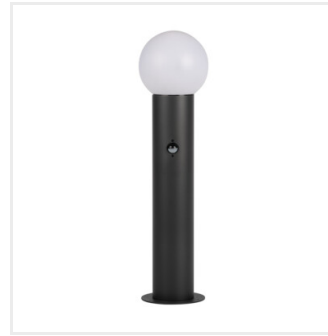

Kanlux STONO 15M

Kanlux STONO M15 to dekoracyjna seria opraw ogrodowych z charakterystycznym, kulistym kloszem, która buduje przyjemny klimat wokół domu. W rodzinie dostępne są kinkiety oraz słupki o wysokości 50 cm i 80 cm, a wybrane modele wyposażone są w czujnik ruchu, zwiększający funkcjonalność przy wejściach czy wzdłuż ogrodowych ścieżek. Aluminiowa obudowa oraz klosz z polietylenu wykonany w technologii formowania rotacyjnego tworzą trwałą konstrukcję odporną na warunki zewnętrzne (IP44). Jednolita struktura i równomierna grubość klosza przekładają się na spójny efekt świetlny, bez prześwitów i nierówności. Oprawy przystosowane są do wymiennego źródła światła E27 o mocy do 15W, a ich stylistyka doskonale komponuje się z innymi oprawami z kolekcji Kanlux STONO, pozwalając stworzyć spójną aranżację oświetlenia ogrodu.

**IP
44**

[V] 220-240 AC	[Hz] 50				IP 65	
 -20+35		 1,5-2,5	 0,2m	CE	EAC	UK CA

STONO 15M EL GR

Model	Code	Max Power	Light Type	Socket	Finish	Feature
STONO 15M EL GR	46080	max 15	LED	E27	antracyt	
STONO 15M EL SE GR	46081	max 15	LED	E27	antracyt	PIR
STONO 15M DL GR	46082	max 15	LED	E27	antracyt	
STONO 15M 50 GR	46083	max 15	LED	E27	antracyt	
STONO 15M 50 SE GR	46084	max 15	LED	E27	antracyt	PIR
STONO 15M 80 GR	46085	max 15	LED	E27	antracyt	
STONO 15M 80 SE GR	46086	max 15	LED	E27	antracyt	PIR

STONO 15M EL GR

STONO 15M EL SE GR

STONO 15M DL GR

STONO 15M 50 GR

STONO 15M 50 SE GR

STONO 15M 80 GR

STONO 15M 80 SE GR

STONO 15M EL GR