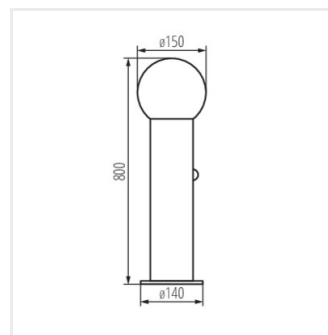

**IP
44**

[V] 220-240 AC	[Hz] 50				IP 65	
 -20+35		 1,5-2,5	 0,2m	CE	EAC	UK CA

STONO 15M EL GR

Model	Code	Max Power	Light Type	Socket	Finish	Feature
STONO 15M EL GR	46080	max 15	LED	E27	antracyt	
STONO 15M EL SE GR	46081	max 15	LED	E27	antracyt	PIR
STONO 15M DL GR	46082	max 15	LED	E27	antracyt	
STONO 15M 50 GR	46083	max 15	LED	E27	antracyt	
STONO 15M 50 SE GR	46084	max 15	LED	E27	antracyt	PIR
STONO 15M 80 GR	46085	max 15	LED	E27	antracyt	
STONO 15M 80 SE GR	46086	max 15	LED	E27	antracyt	PIR

STONO 15M EL SE GR

STONO 15M DL GR

STONO 15M 50 GR

STONO 15M 50 SE GR

STONO 15M 80 GR

STONO 15M 80 SE GR

Dokument utworzono: 19.04.2026, 19:10

Zastrzega się możliwość wprowadzenia zmian technicznych. Dane zawarte w tym katalogu nie są prawnie wiążące.