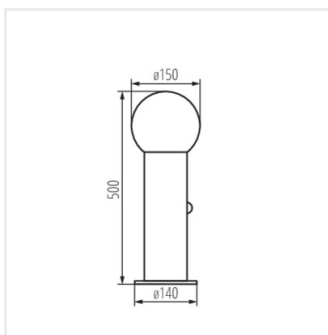

**IP
44**

[V] 220-240 AC	[Hz] 50				IP 65	
 -20+35		 1,5-2,5	 0,2m	CE	EAC	UK CA

STONO 15M EL GR

Model	Code	Max Power	Light Type	Socket	Finish	Feature
STONO 15M EL GR	46080	max 15	LED	E27	antracyt	
STONO 15M EL SE GR	46081	max 15	LED	E27	antracyt	PIR
STONO 15M DL GR	46082	max 15	LED	E27	antracyt	
STONO 15M 50 GR	46083	max 15	LED	E27	antracyt	
STONO 15M 50 SE GR	46084	max 15	LED	E27	antracyt	PIR
STONO 15M 80 GR	46085	max 15	LED	E27	antracyt	
STONO 15M 80 SE GR	46086	max 15	LED	E27	antracyt	PIR

STONO 15M EL GR

STONO 15M EL SE GR

STONO 15M DL GR

STONO 15M 50 GR

STONO 15M 50 SE GR

STONO 15M 80 GR

STONO 15M 80 SE GR

STONO 15M EL GR

STONO 15M EL SE GR

STONO 15M DL GR

STONO 15M 50 GR

STONO 15M 50 SE GR

STONO 15M 80 GR

STONO 15M 80 SE GR

Dokument utworzono: 19.04.2026, 19:10

Zastrzega się możliwość wprowadzenia zmian technicznych. Dane zawarte w tym katalogu nie są prawnie wiążące.