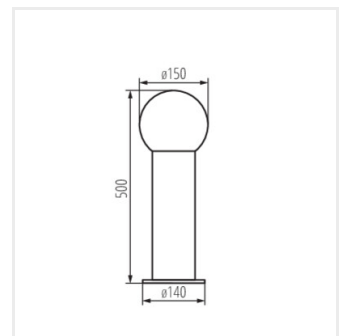

**IP
44**

[V] 220-240 AC	[Hz] 50				IP 65	
 -20+35		 1,5-2,5	 0,2m	CE	EAC	UK CA

STONO 15M EL GR

Model	Code	Max Power	Light Type	Socket	Finish	Feature
STONO 15M EL GR	46080	max 15	LED	E27	antracyt	
STONO 15M EL SE GR	46081	max 15	LED	E27	antracyt	PIR
STONO 15M DL GR	46082	max 15	LED	E27	antracyt	
STONO 15M 50 GR	46083	max 15	LED	E27	antracyt	
STONO 15M 50 SE GR	46084	max 15	LED	E27	antracyt	PIR
STONO 15M 80 GR	46085	max 15	LED	E27	antracyt	
STONO 15M 80 SE GR	46086	max 15	LED	E27	antracyt	PIR

STONO 15M EL GR

STONO 15M EL SE GR

STONO 15M DL GR

STONO 15M 50 GR

STONO 15M 50 SE GR

STONO 15M 80 GR

STONO 15M 80 SE GR

STONO 15M EL GR

STONO 15M EL SE GR

STONO 15M DL GR

STONO 15M 50 GR

STONO 15M 50 SE GR

STONO 15M 80 GR

STONO 15M 80 SE GR

Dokument utworzono: 19.04.2026, 19:10

Zastrzega się możliwość wprowadzenia zmian technicznych. Dane zawarte w tym katalogu nie są prawnie wiążące.