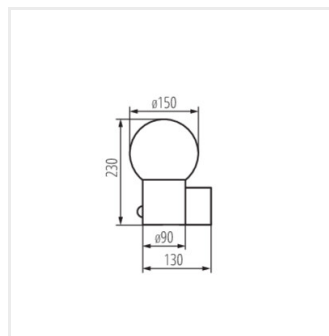

**IP
44**

[V] 220-240 AC	[Hz] 50				IP 65	
 -20+35		 1,5-2,5	 0,2m	CE	EAC	UK CA

STONO 15M EL GR

Model	Code	Max Power	Light Type	Socket	Finish	Feature
STONO 15M EL GR	46080	max 15	LED	E27	antracyt	
STONO 15M EL SE GR	46081	max 15	LED	E27	antracyt	PIR
STONO 15M DL GR	46082	max 15	LED	E27	antracyt	
STONO 15M 50 GR	46083	max 15	LED	E27	antracyt	
STONO 15M 50 SE GR	46084	max 15	LED	E27	antracyt	PIR
STONO 15M 80 GR	46085	max 15	LED	E27	antracyt	
STONO 15M 80 SE GR	46086	max 15	LED	E27	antracyt	PIR

STONO 15M EL GR

STONO 15M EL SE GR

STONO 15M DL GR

STONO 15M 50 GR

STONO 15M 50 SE GR

STONO 15M 80 GR

STONO 15M 80 SE GR

STONO 15M EL GR

STONO 15M EL SE GR

STONO 15M DL GR

STONO 15M 50 GR

STONO 15M 50 SE GR

STONO 15M 80 GR

STONO 15M 80 SE GR

Dokument utworzono: 19.04.2026, 19:10

Zastrzega się możliwość wprowadzenia zmian technicznych. Dane zawarte w tym katalogu nie są prawnie wiążące.