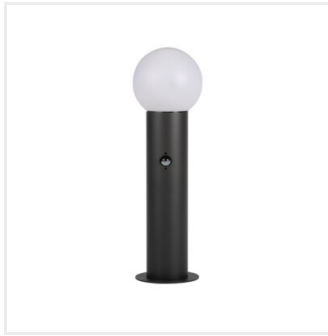

Kanlux STONO 15M

Kanlux STONO M15 to dekoracyjna seria opraw ogrodowych z charakterystycznym, kulistym kloszem, która buduje przyjemny klimat wokół domu. W rodzinie dostępne są kinkiety oraz słupki o wysokości 50 cm i 80 cm, a wybrane modele wyposażone są w czujnik ruchu, zwiększający funkcjonalność przy wejściach czy wzdłuż ogrodowych ścieżek. Aluminiowa obudowa oraz klosz z polietylenu wykonany w technologii formowania rotacyjnego tworzą trwałą konstrukcję odporną na warunki zewnętrzne (IP44). Jednolita struktura i równomierna grubość klosza przekładają się na spójny efekt świetlny, bez prześwitów i nierówności. Oprawy przystosowane są do wymiennego źródła światła E27 o mocy do 15W, a ich stylistyka doskonale komponuje się z innymi oprawami z kolekcji Kanlux STONO, pozwalając stworzyć spójną aranżację oświetlenia ogrodu.

**IP
44**

[V] 220-240 AC	[Hz] 50				IP 65	
 -20+35		 1,5-2,5	 0,2m	CE	EAC	UK CA

STONO 15M EL GR

Model	Code	Max Power	Light Type	Socket	Finish	Feature
STONO 15M EL GR	46080	max 15	LED	E27	antracyt	
STONO 15M EL SE GR	46081	max 15	LED	E27	antracyt	PIR
STONO 15M DL GR	46082	max 15	LED	E27	antracyt	
STONO 15M 50 GR	46083	max 15	LED	E27	antracyt	
STONO 15M 50 SE GR	46084	max 15	LED	E27	antracyt	PIR
STONO 15M 80 GR	46085	max 15	LED	E27	antracyt	
STONO 15M 80 SE GR	46086	max 15	LED	E27	antracyt	PIR

STONO 15M EL GR

STONO 15M EL SE GR

STONO 15M DL GR

STONO 15M 50 GR

STONO 15M 50 SE GR

STONO 15M 80 GR

STONO 15M 80 SE GR

STONO 15M EL GR