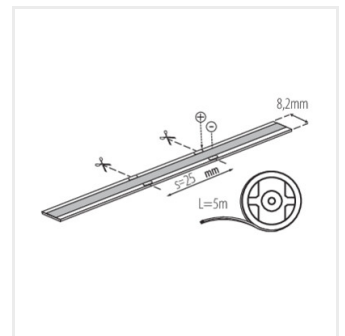

LCOB 3W/M 24 IP65-EW