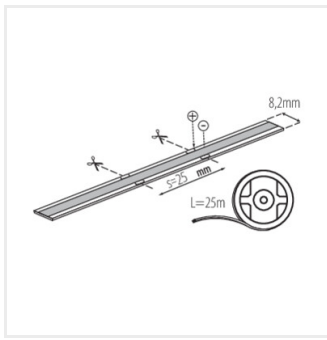

LCOBB 3W/M 24 IP65-EW