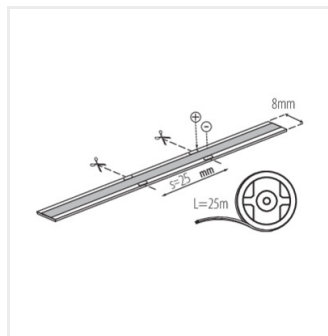

LCOBB 3W/M 24 IP00-EW