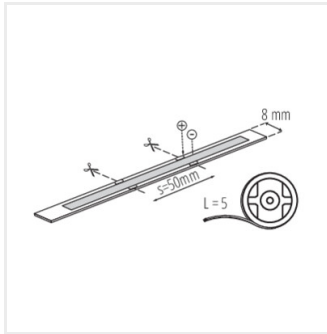

LCOB 3W/M 24 IP65-WW