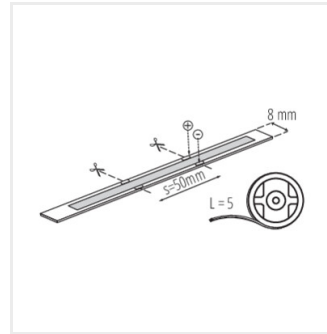

LCOB 3W/M 24 IP65-CW

Akcesoria

38472 CON P 8 Konektor do taśmy LED, CON P 8 (38472)

38470 CON P 8 CP Konektor do taśmy LED, CON P 8 CP (38470)

38471 CON P 8 CPC Konektor do taśmy LED, CON P 8 CPC (38471)

38473 CON P 8 L Konektor do taśmy LED, CON P 8 L (38473)