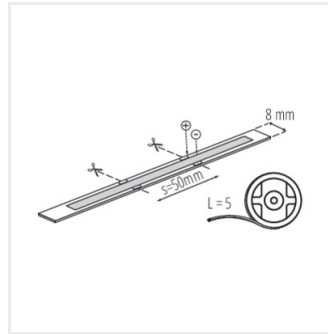

LCOB 3W/M 24 IP65-NW