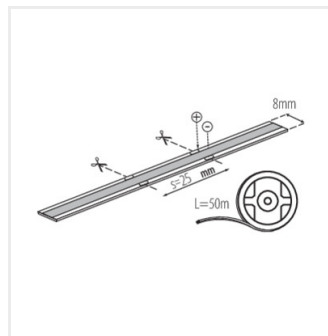

LCOBC 3W/M 24 IP00-EW