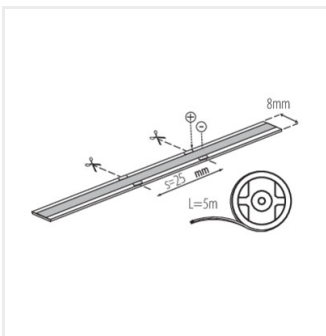

LCOB 3W/M 24 IP00-EW