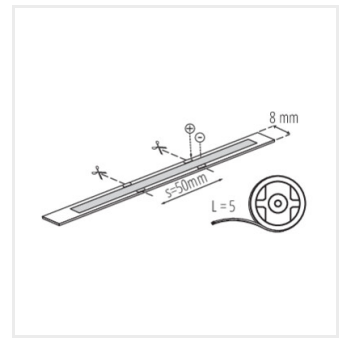

LCOB 3W/M 24 IP00-CW