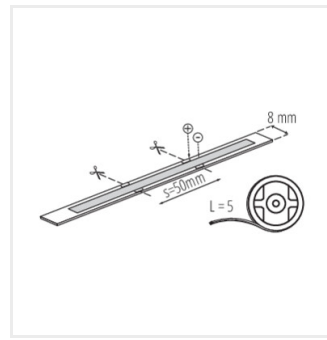

LCOB 3W/M 24 IP00-NW