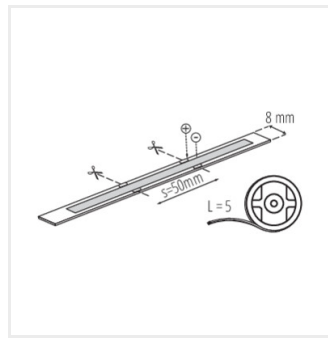

LCOB 3W/M 24 IP00-WW