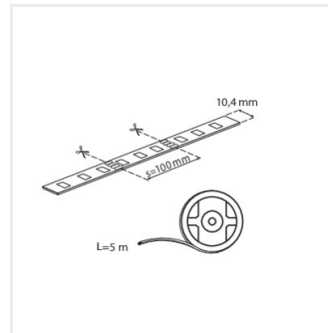

LEDS-B7,2W/M12IP65RGB