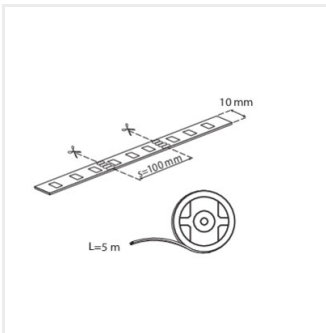

LEDS-B7,2W/M12IP00RGB