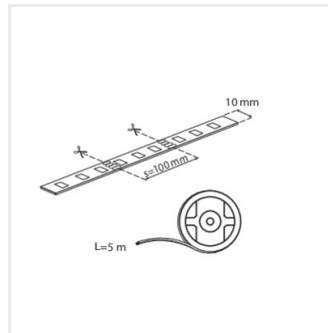

LEDS-B7,2W/M12IP54RGB